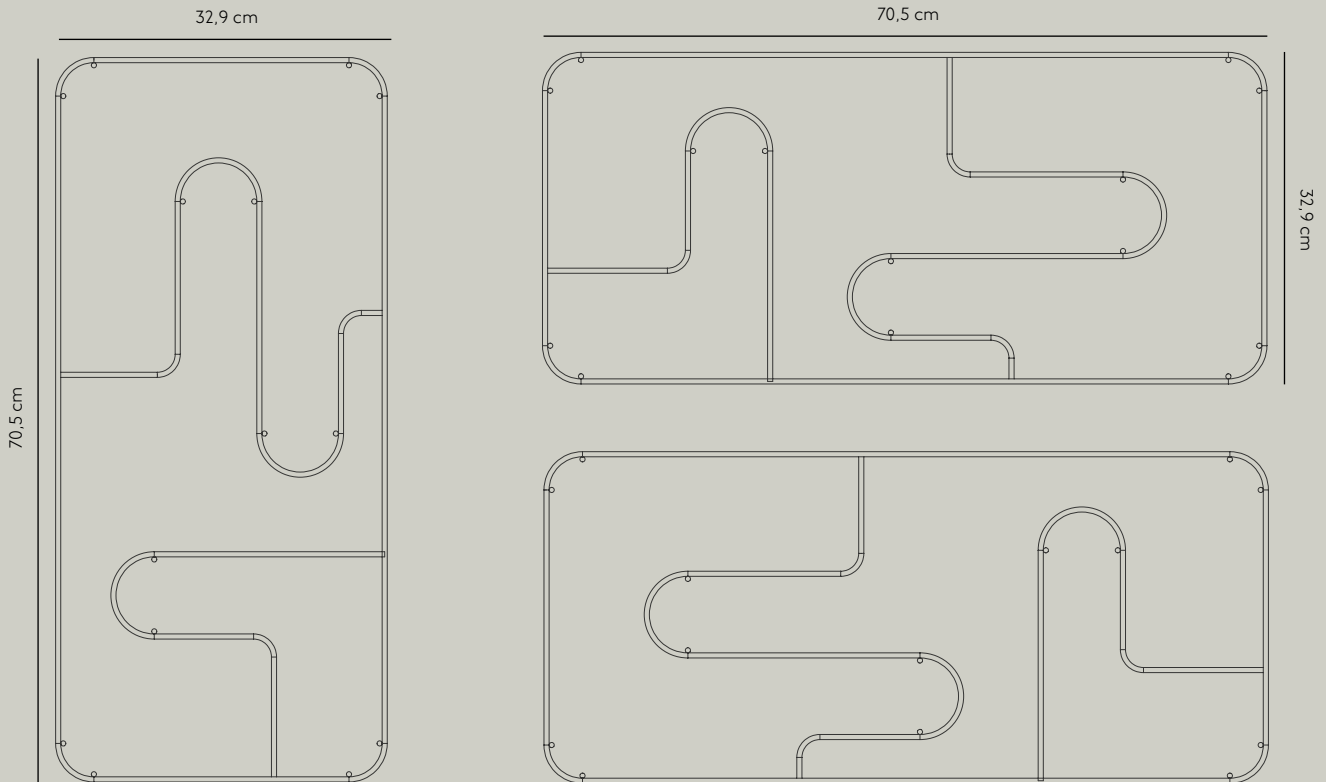

## ***CURVA RECTANGULAR DISPLAY SHELF***

---

*Product sheet*

# SPECIFICATIONS

<i>PRODUCT TYPE</i>	.....	Display shelf
<i>PRODUCT NAME</i>	.....	CURVA
<i>COLOURS</i>	.....	Gold Silver Black Taupe
<i>DIMENSION</i>	.....	L32,9 x W8,9 x H70,5 cm
<i>WEIGHT</i>	.....	2,8 kg
<i>MATERIAL</i>	.....	Steel with brass plating (gold) Steel with chrome plating (silver) Steel with powder coating
<i>QUANTITY PER PARCEL</i>	.....	1
<i>PACKAGING DIMENSIONS</i>	.....	L35 x W10 x H73 cm
<i>PACKAGING WEIGHT</i>	.....	3,5 kg