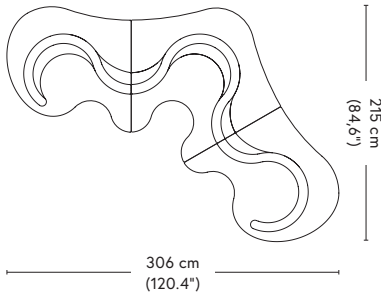

### Product dimensions

H: 80 cm (31.5")  
Seat height: 40 cm (15.7")  
Left/Right unit: L: 114,5 cm (45.1") × W: 115,5 cm (45.5")  
Middle unit: L: 137 cm (54") × W: 142 cm (56")  
Extension unit: L: 130 cm (51.2") × W: 113 cm (44.5")

## 1969

FURNITURE

229 cm  
(90.1")

115,5 cm  
(45.5")

**2 UNITS**  
Seat capacity min. 3

359 cm  
(101.9")

115,5 cm  
(45.5")

**2 UNITS + 1 EXT.**  
Seat capacity min. 5

306 cm  
(120.4")

215 cm  
(84.6")

**3 UNITS**  
Seat capacity min. 5

383 cm  
(150.7")

215 cm  
(84.6")

**4 UNITS**  
Seat capacity min. 7

342,7 cm  
(134.9")

305,5 cm  
(120.2")