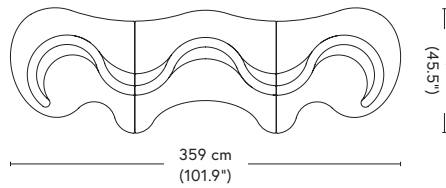

### Product dimensions

H: 80 cm (31.5")  
Seat height: 40 cm (15.7")  
Left/Right unit: L: 114,5 cm (45.1") × W: 115,5 cm (45.5")  
Middle unit: L: 137 cm (54") × W: 142 cm (56")  
Extension unit: L: 130 cm (51.2") × W: 113 cm (44.5")

## 1969

FURNITURE

229 cm  
(90.1")

115,5 cm  
(45.5")

**2 UNITS**  
Seat capacity min. 3

359 cm  
(101.9")

115,5 cm  
(45.5")

**2 UNITS + 1 EXT.**  
Seat capacity min. 5

306 cm  
(120.4")

215 cm  
(84.6")

**3 UNITS**  
Seat capacity min. 5

383 cm  
(150.7")

215 cm  
(84.6")

**4 UNITS**  
Seat capacity min. 7

342,7 cm  
(134.9")

305,5 cm  
(120.2")