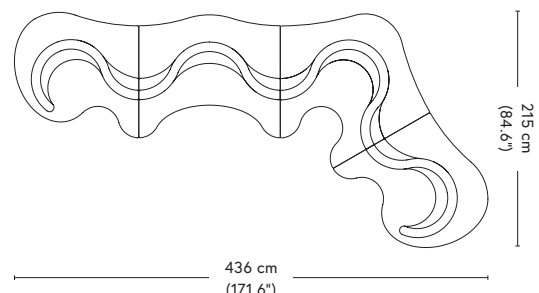

### Product dimensions

H: 80 cm (31.5")  
Seat height: 40 cm (15.7")  
Left/Right unit: L: 114,5 cm (45.1") × W: 115,5 cm (45.5")  
Middle unit: L: 137 cm (54") × W: 142 cm (56")  
Extension unit: L: 130 cm (51.2") × W: 113 cm (44.5")

306 cm  
(120.4")

215 cm  
(84.6")

**3 UNITS**  
Seat capacity min. 5

383 cm  
(150.7")

215 cm  
(84.6")

**4 UNITS**  
Seat capacity min. 7

342,7 cm  
(134.9")

305,5 cm  
(120.2")

**5 UNITS**  
Seat capacity min. 9

383 cm  
(150.7")

340 cm  
(133.8")

**6 UNITS**  
Seat capacity min. 11

513 cm  
(201")

215 cm  
(84.6")

**4 UNITS + 1 EXT.**  
Seat capacity min. 9

436 cm  
(171.6")