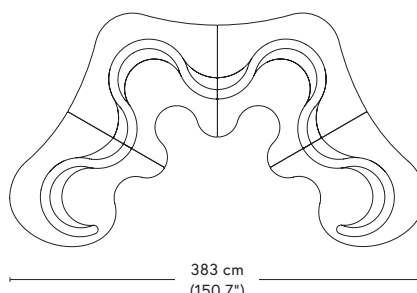

### Product dimensions

H: 80 cm (31.5")  
Seat height: 40 cm (15.7")  
Left/Right unit: L: 114,5 cm (45.1") × W: 115,5 cm (45.5")  
Middle unit: L: 137 cm (54") × W: 142 cm (56")  
Extension unit: L: 130 cm (51.2") × W: 113 cm (44.5")

### Box dimensions

Left/Right unit: 124 × 124 × 100 cm (48.8 × 48.8 × 39.3")  
Middle unit: 149 × 152 × 100 cm (58.7 × 59.9 × 39.3")  
Extension unit: 149 × 152 × 100 cm (58.7 × 59.8 × 39.3")  
Stackable wooden crates.

## 1969

FURNITURE

229 cm  
(90.1")

115,5 cm  
(45.5")

**2 UNITS**  
Seat capacity min. 3

359 cm  
(101.9")

115,5 cm  
(45.5")

**2 UNITS + 1 EXT.**  
Seat capacity min. 5

306 cm  
(120.4")

215 cm  
(84.6")

**3 UNITS**  
Seat capacity min. 5

383 cm  
(150.7")

215 cm  
(84.6")

**4 UNITS**  
Seat capacity min. 7

342,7 cm  
(134.9")

305,5 cm  
(120.2")