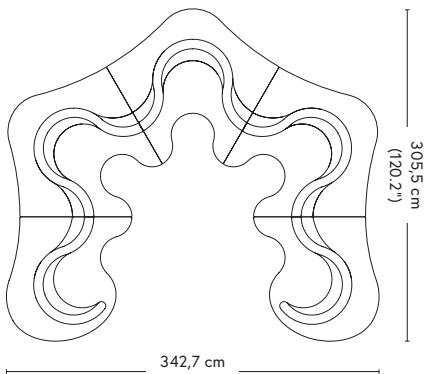

### Product dimensions

H: 80 cm (31.5")  
Seat height: 40 cm (15.7")  
Left/Right unit: L: 114,5 cm (45.1") × W: 115,5 cm (45.5")  
Middle unit: L: 137 cm (54") × W: 142 cm (56")  
Extension unit: L: 130 cm (51.2") × W: 113 cm (44.5")

## 1969

FURNITURE

229 cm  
(90.1")

115,5 cm  
(45.5")

**2 UNITS**  
Seat capacity min. 3

359 cm  
(101.9")

115,5 cm  
(45.5")

**2 UNITS + 1 EXT.**  
Seat capacity min. 5

306 cm  
(120.4")

215 cm  
(84.6")

**3 UNITS**  
Seat capacity min. 5

383 cm  
(150.7")

215 cm  
(84.6")

**4 UNITS**  
Seat capacity min. 7

342,7 cm  
(134.9")

305,5 cm  
(120.2")

**5 UNITS**  
Seat capacity min. 9

383 cm  
(150.7")

340 cm  
(133.8")

**6 UNITS**  
Seat capacity min. 11

513 cm  
(201")

215 cm  
(84.6")

**4 UNITS + 1 EXT.**  
Seat capacity min. 9

436 cm  
(171.6")