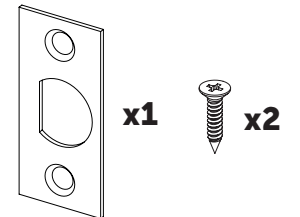

# BUSTER+PUNCH

LONDON

ANZ DOOR LEVER HANDLE

PRIVACY

INSTRUCTION MANUAL

BUSTERANDPUNCH.COM

**1**

**2**

3

ROTATE THE LATCH TONGUE TO ENSURE THAT IS IT ORIENTATED CORRECTLY

USE THE ADEQUATE ONE FOR YOUR DOOR

EN: INCLUDED WITH THE TUBULAR LATCH.  
FR: INCLUS AVEC LE LOQUET TUBULAIRE.  
SP: INCLUIDO CON EL PESTILLO TUBULAR.

4

5

**EN: INSTALL PRIVACY PIN ON THE INSIDE OF THE DOOR.**  
**FR: INSTALLEZ LA GOUPILLE DE SÉCURITÉ À L'INTÉRIEUR DE LA PORTE.**  
**SP: INSTALE EL PASADOR DE PRIVACIDAD EN EL INTERIOR DE LA PUERTA.**