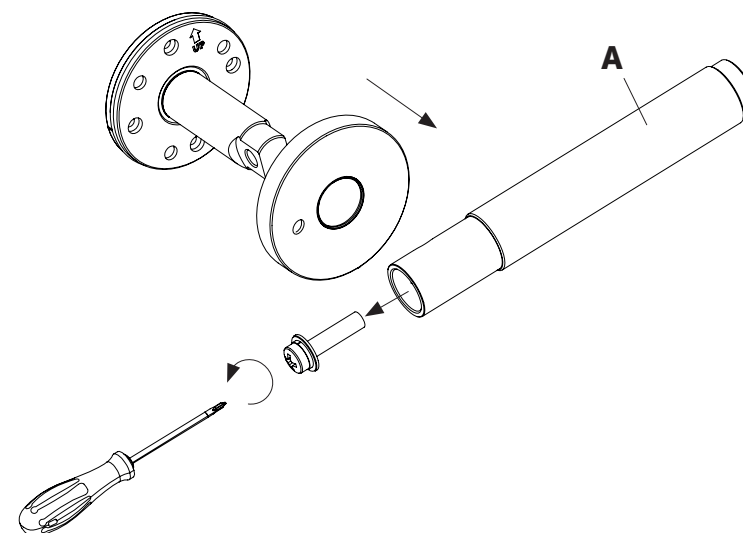

# BUSTER+PUNCH

LONDON

ANZ DOOR LEVER HANDLE

PRIVACY

INSTRUCTION MANUAL

BUSTERANDPUNCH.COM

**1**

**2**

3

ROTATE THE LATCH TONGUE TO ENSURE THAT IS IT ORIENTATED CORRECTLY

USE THE ADEQUATE ONE FOR YOUR DOOR

EN: INCLUDED WITH THE TUBULAR LATCH.  
FR: INCLUS AVEC LE LOQUET TUBULAIRE.  
SP: INCLUIDO CON EL PESTILLO TUBULAR.

4

5

**EN: INSTALL PRIVACY PIN ON THE INSIDE OF THE DOOR.**  
**FR: INSTALLEZ LA GOUPILLE DE SÉCURITÉ À L'INTÉRIEUR DE LA PORTE.**  
**SP: INSTALE EL PASADOR DE PRIVACIDAD EN EL INTERIOR DE LA PUERTA.**