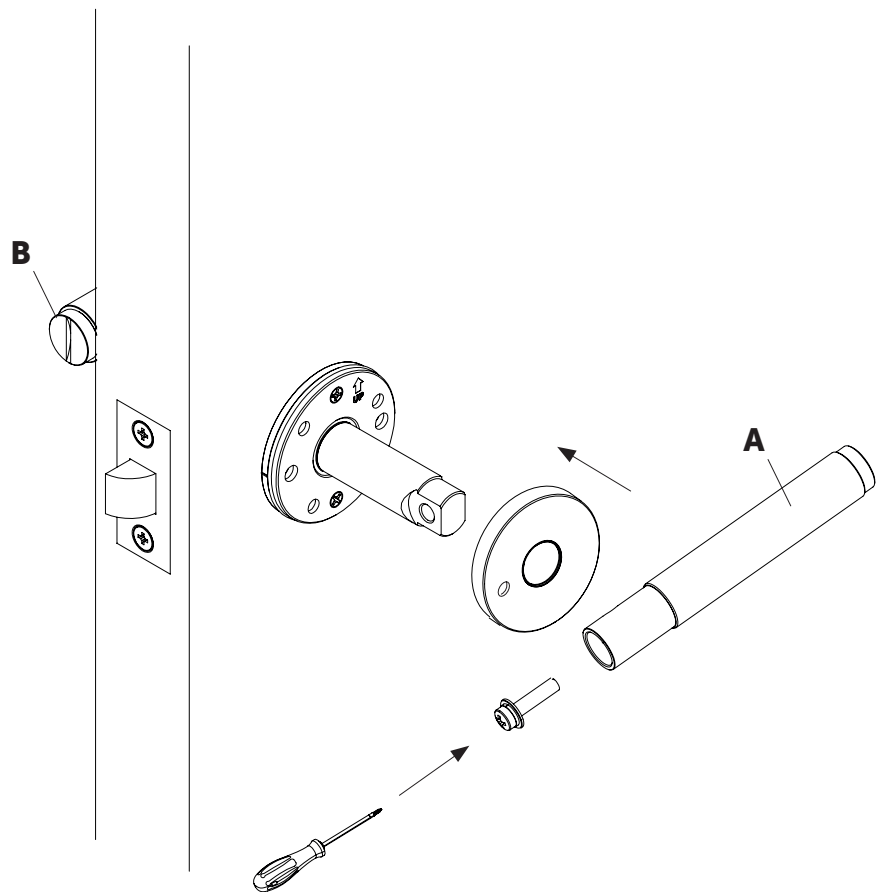

3

ROTATE THE LATCH TONGUE TO ENSURE THAT IS IT ORIENTATED CORRECTLY

USE THE ADEQUATE ONE FOR YOUR DOOR

EN: INCLUDED WITH THE TUBULAR LATCH.  
FR: INCLUS AVEC LE LOQUET TUBULAIRE.  
SP: INCLUIDO CON EL PESTILLO TUBULAR.

4

5

**EN: INSTALL PRIVACY PIN ON THE INSIDE OF THE DOOR.**  
**FR: INSTALLEZ LA GOUPILLE DE SÉCURITÉ À L'INTÉRIEUR DE LA PORTE.**  
**SP: INSTALE EL PASADOR DE PRIVACIDAD EN EL INTERIOR DE LA PUERTA.**