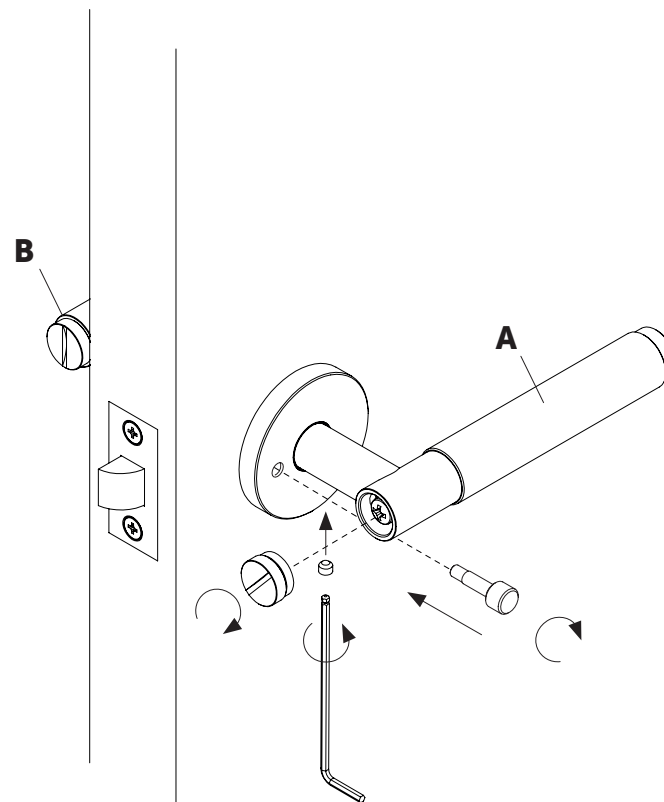

3

ROTATE THE LATCH TONGUE TO ENSURE THAT IS IT ORIENTATED CORRECTLY

USE THE ADEQUATE ONE FOR YOUR DOOR

EN: INCLUDED WITH THE TUBULAR LATCH.  
FR: INCLUS AVEC LE LOQUET TUBULAIRE.  
SP: INCLUIDO CON EL PESTILLO TUBULAR.

4

5

**EN: INSTALL PRIVACY PIN ON THE INSIDE OF THE DOOR.**  
**FR: INSTALLEZ LA GOUPILLE DE SÉCURITÉ À L'INTÉRIEUR DE LA PORTE.**  
**SP: INSTALE EL PASADOR DE PRIVACIDAD EN EL INTERIOR DE LA PUERTA.**