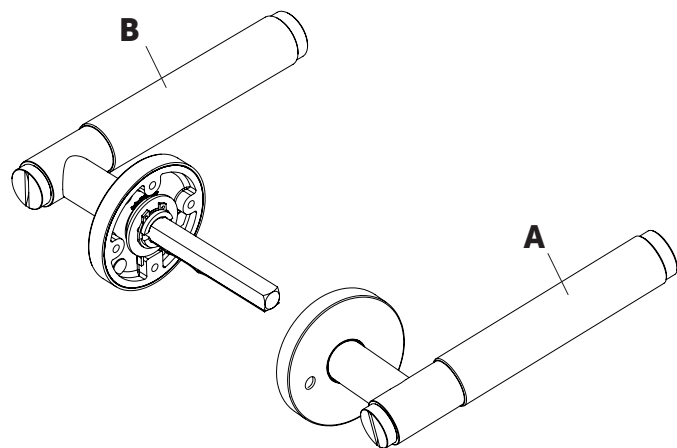

# BUSTER+PUNCH

LONDON

ANZ DOOR LEVER HANDLE

PRIVACY

INSTRUCTION MANUAL

BUSTERANDPUNCH.COM

**1**

**2**

3

ROTATE THE LATCH TONGUE TO ENSURE THAT IS IT ORIENTATED CORRECTLY

USE THE ADEQUATE ONE FOR YOUR DOOR

EN: INCLUDED WITH THE TUBULAR LATCH.  
FR: INCLUS AVEC LE LOQUET TUBULAIRE.  
SP: INCLUIDO CON EL PESTILLO TUBULAR.

4

5

**EN: INSTALL PRIVACY PIN ON THE INSIDE OF THE DOOR.**  
**FR: INSTALLEZ LA GOUPILLE DE SÉCURITÉ À L'INTÉRIEUR DE LA PORTE.**  
**SP: INSTALE EL PASADOR DE PRIVACIDAD EN EL INTERIOR DE LA PUERTA.**