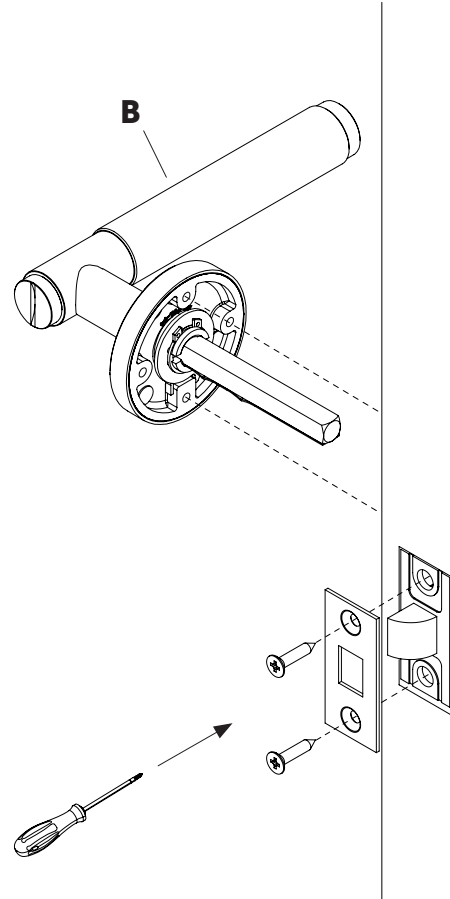

# BUSTER+PUNCH

LONDON

ANZ DOOR LEVER HANDLE

PRIVACY

INSTRUCTION MANUAL

BUSTERANDPUNCH.COM

**1**

**2**

3

ROTATE THE LATCH TONGUE TO ENSURE THAT IS IT ORIENTATED CORRECTLY

USE THE ADEQUATE ONE FOR YOUR DOOR

EN: INCLUDED WITH THE TUBULAR LATCH.  
FR: INCLUS AVEC LE LOQUET TUBULAIRE.  
SP: INCLUIDO CON EL PESTILLO TUBULAR.

4

5

**EN: INSTALL PRIVACY PIN ON THE INSIDE OF THE DOOR.**  
**FR: INSTALLEZ LA GOUPILLE DE SÉCURITÉ À L'INTÉRIEUR DE LA PORTE.**  
**SP: INSTALE EL PASADOR DE PRIVACIDAD EN EL INTERIOR DE LA PUERTA.**