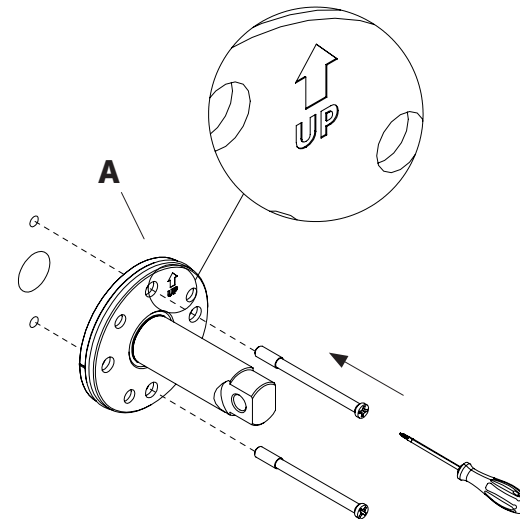

# BUSTER+PUNCH

LONDON

ANZ DOOR LEVER HANDLE

PRIVACY

INSTRUCTION MANUAL

BUSTERANDPUNCH.COM

**1**

**2**

3

ROTATE THE LATCH TONGUE TO ENSURE THAT IS IT ORIENTATED CORRECTLY

USE THE ADEQUATE ONE FOR YOUR DOOR

EN: INCLUDED WITH THE TUBULAR LATCH.  
FR: INCLUS AVEC LE LOQUET TUBULAIRE.  
SP: INCLUIDO CON EL PESTILLO TUBULAR.

4

5

**EN: INSTALL PRIVACY PIN ON THE INSIDE OF THE DOOR.**  
**FR: INSTALLEZ LA GOUPILLE DE SÉCURITÉ À L'INTÉRIEUR DE LA PORTE.**  
**SP: INSTALE EL PASADOR DE PRIVACIDAD EN EL INTERIOR DE LA PUERTA.**