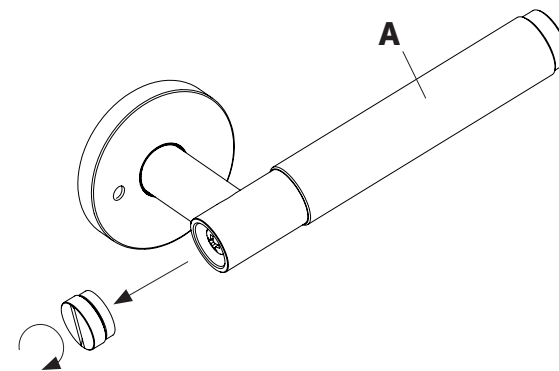

# BUSTER+PUNCH

LONDON

ANZ DOOR LEVER HANDLE

PRIVACY

INSTRUCTION MANUAL

BUSTERANDPUNCH.COM

**1**

**2**

3

ROTATE THE LATCH TONGUE TO ENSURE THAT IS IT ORIENTATED CORRECTLY

USE THE ADEQUATE ONE FOR YOUR DOOR

EN: INCLUDED WITH THE TUBULAR LATCH.  
FR: INCLUS AVEC LE LOQUET TUBULAIRE.  
SP: INCLUIDO CON EL PESTILLO TUBULAR.

4

5

**EN: INSTALL PRIVACY PIN ON THE INSIDE OF THE DOOR.**  
**FR: INSTALLEZ LA GOUPILLE DE SÉCURITÉ À L'INTÉRIEUR DE LA PORTE.**  
**SP: INSTALE EL PASADOR DE PRIVACIDAD EN EL INTERIOR DE LA PUERTA.**