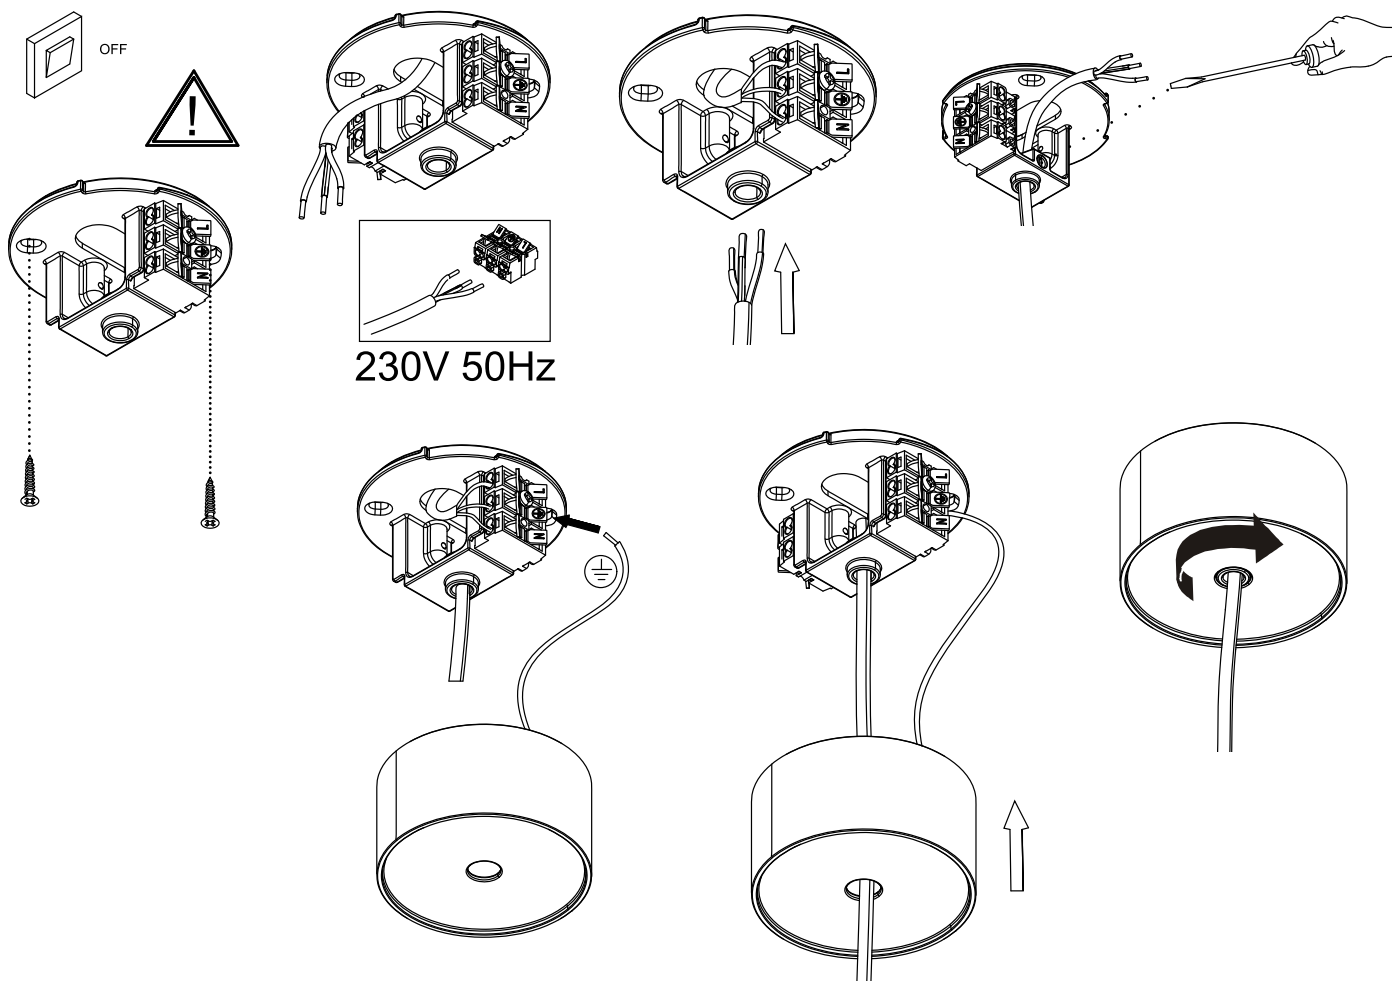

5. Schritt

Montiere den Baldachin und hänge die Leuchte wie unten abgebildet an.

- Montage und Inbetriebnahme nur durch autorisiertes Fachpersonal.
- Änderungen oder Instandsetzungen an Leuchten oder Leuchtenkomponenten nur mit schriftlicher Einwilligung von PROLICHT.
- Die Lichtquelle dieser Leuchte darf nur vom Hersteller oder einem von ihm beauftragten Servicetechniker oder einer vergleichbar qualifizierten Person ersetzt werden.
- Strom vor dem Arbeiten abschalten.
- Netzanschluss nur über eingebaute bzw. beiliegende Klemmen.
- Leuchten und Leuchtmittel dürfen nicht über den Hausmüll entsorgt werden, sondern müssen dem lokal vorgegebenen Recyclingprozess zugeführt werden.
- Beim Hantieren mit der Leuchte wird das Tragen von Handschuhen empfohlen.
- Leuchten der Schutzklasse 3 dürfen nur mit Konvertern mit SELV Ausgang $\leq 60\text{VDC}$ konzipiert werden.
- Unsere Leuchten sind für den Einsatz bei einer Raumtemperatur von 10°C bis 30°C konzipiert.
- Zusätzliche Umwelteinflüsse, welche erhöhte Temperaturen hervorrufen, wie zum Beispiel abweichende Einbau- und Montagesituationen (Einbauort, Einbaulage, beengter Raum, Nähe zu Heizungen) und direkte Sonneneinstrahlung können die Funktionsfähigkeit beeinträchtigen und führen zu einem Ausschluss von Gewährleistung, Haftung und Garantie. Schriftliche Sonderfreigaben seitens PROLICHT sind nach entsprechenden Untersuchungen vorab auf Anfrage möglich.