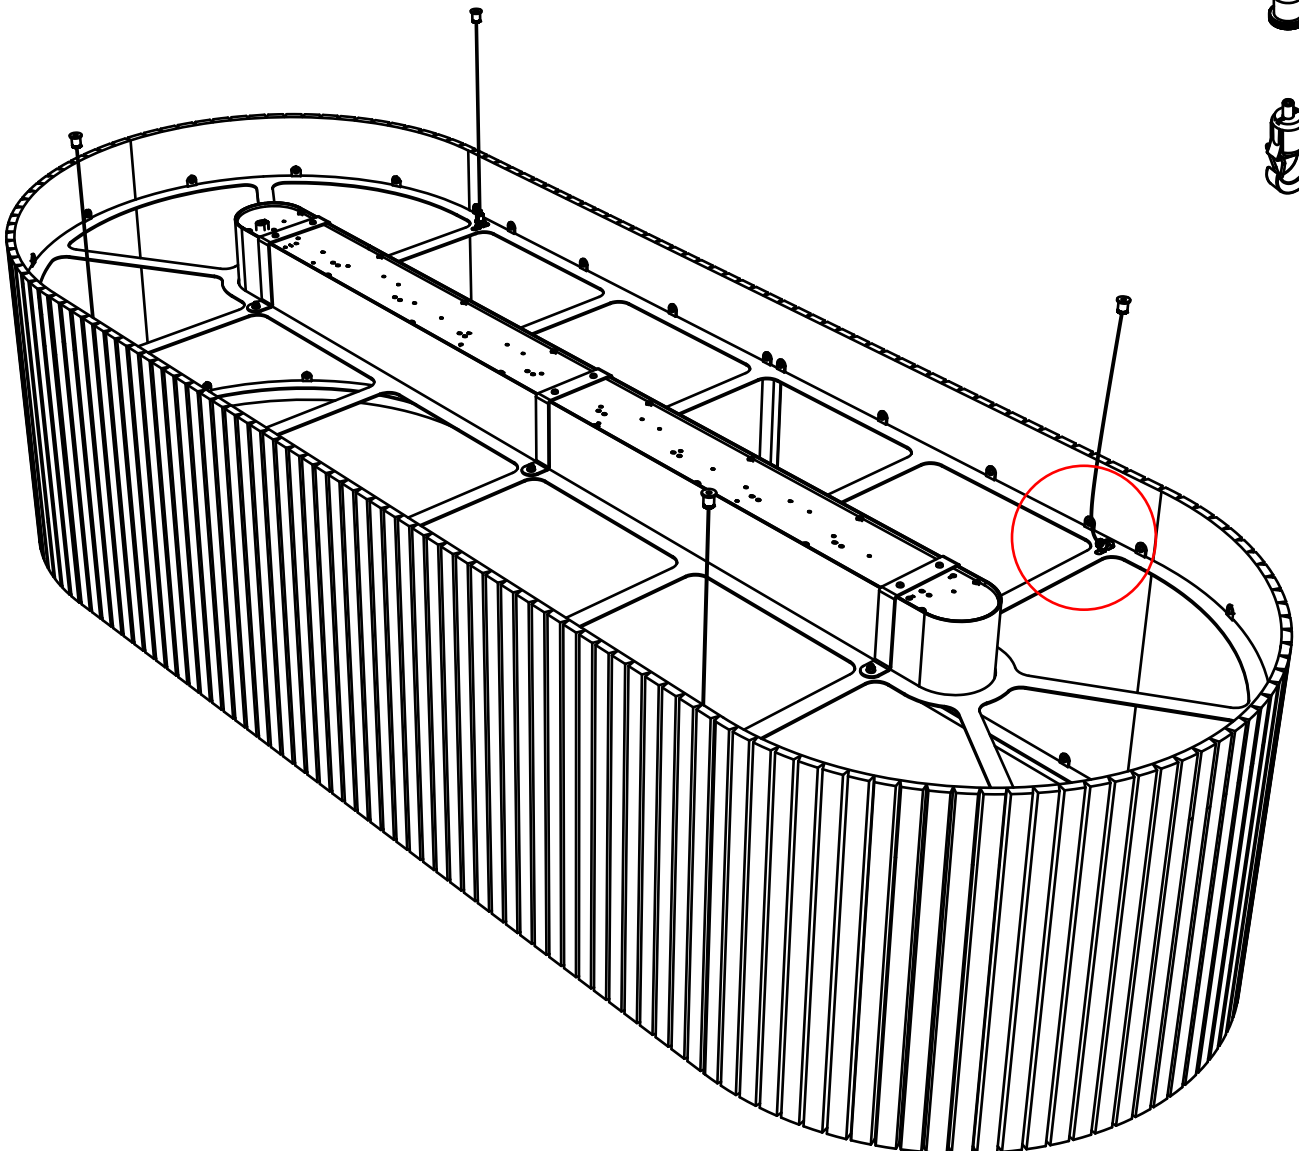

IMPACT ACOUSTIC®

Montageanleitung
Umbra

Masszeichnung

Umbra 722.24.12.000.00

Umbra 722.24.12.000.00

1. Schritt

Lege das Leuchtmodul in die Aussparung des Schirmes. Fixiere danach diese beiden Komponenten mit den Unterlegscheiben und den Muttern.

2. Schritt

Montiere die Abhänger wie unten abgebildet an die Decke. Die Positionen können in der Masszeichnung auf der zweiten Seite entnommen werden. Hänge danach die Leuchte daran.

Die Schrauben für die Deckenbefestigung werden nicht mitgeliefert. Es kann entweder ein M6 Gewindestift, eine M6 Stockschraube oder eine Spanplattenschraube mit einem maximalen Durchmesser von 5mm, verwendet werden.