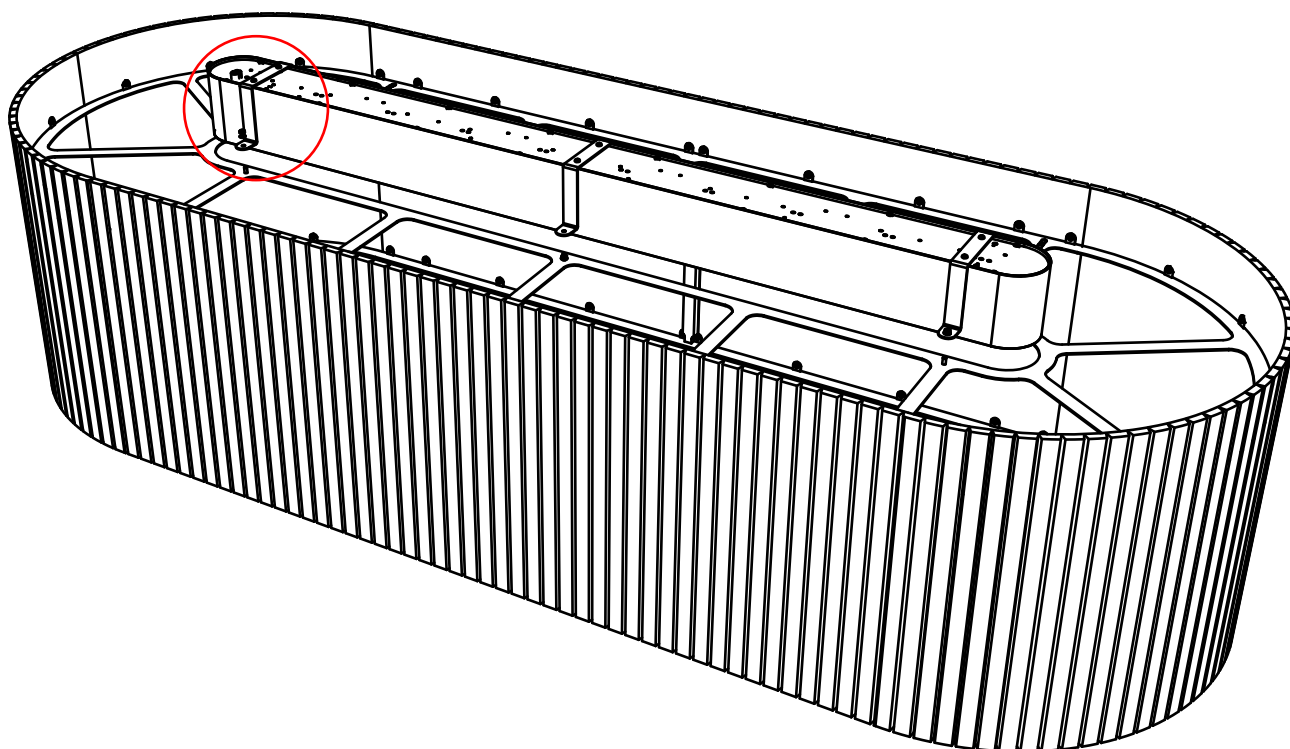

IMPACT ACOUSTIC®

Montageanleitung
Umbra

Masszeichnung

Umbra 722.24.12.000.00

Umbra 722.24.12.000.00

1. Schritt

Lege das Leuchtmodul in die Aussparung des Schirmes. Fixiere danach diese beiden Komponenten mit den Unterlegscheiben und den Muttern.

2. Schritt

Montiere die Abhänger wie unten abgebildet an die Decke. Die Positionen können in der Masszeichnung auf der zweiten Seite entnommen werden. Hänge danach die Leuchte daran.

Die Schrauben für die Deckenbefestigung werden nicht mitgeliefert. Es kann entweder ein M6 Gewindestift, eine M6 Stockschraube oder eine Spanplattenschraube mit einem maximalen Durchmesser von 5mm, verwendet werden.