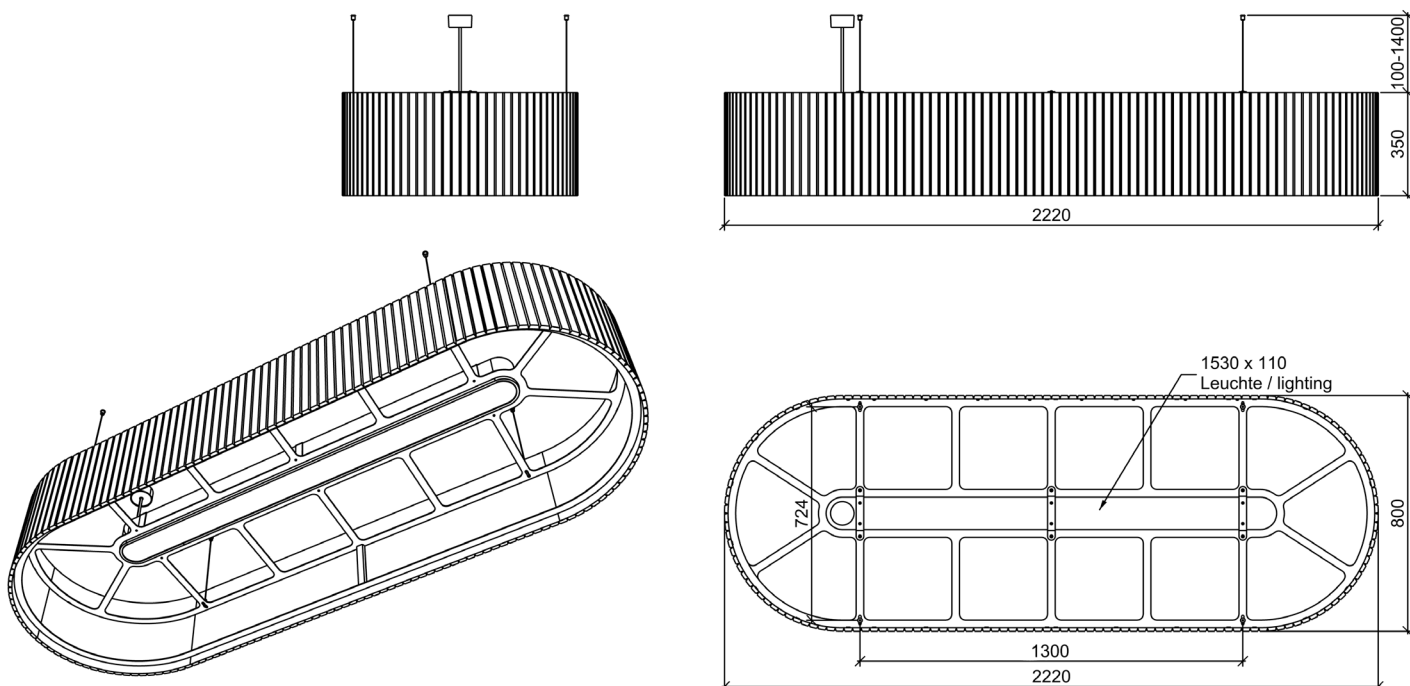

IMPACT ACOUSTIC®

Montageanleitung
Umbra

Masszeichnung

Umbra 722.24.12.000.00

Umbra 722.24.12.000.00

1. Schritt

Lege das Leuchtmodul in die Aussparung des Schirmes. Fixiere danach diese beiden Komponenten mit den Unterlegscheiben und den Muttern.

2. Schritt

Montiere die Abhänger wie unten abgebildet an die Decke. Die Positionen können in der Masszeichnung auf der zweiten Seite entnommen werden. Hänge danach die Leuchte daran.

Die Schrauben für die Deckenbefestigung werden nicht mitgeliefert. Es kann entweder ein M6 Gewindestift, eine M6 Stockschraube oder eine Spanplattenschraube mit einem maximalen Durchmesser von 5mm, verwendet werden.