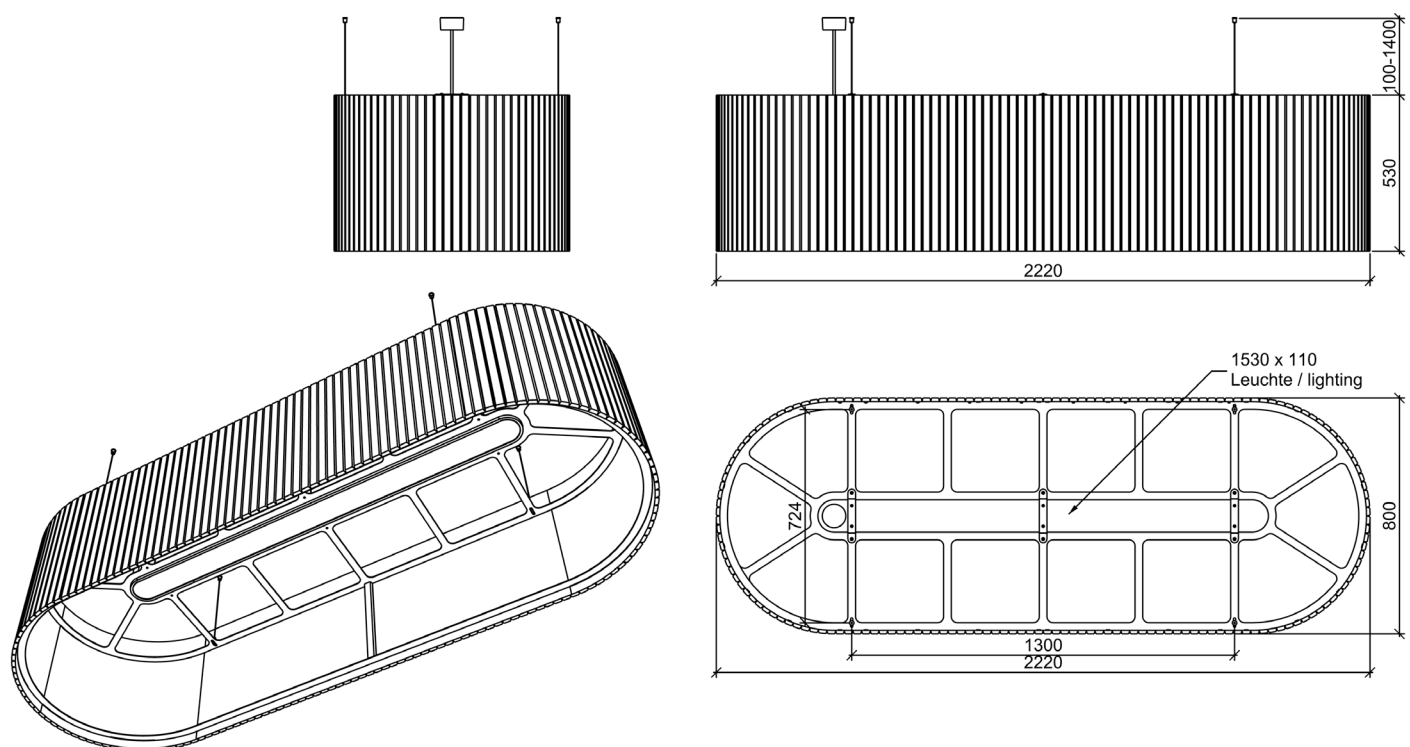

IMPACT ACOUSTIC®

Montageanleitung
Umbra

Masszeichnung

Umbra 722.24.12.000.00

Umbra 722.24.12.000.00

1. Schritt

Lege das Leuchtmodul in die Aussparung des Schirmes. Fixiere danach diese beiden Komponenten mit den Unterlegscheiben und den Muttern.

2. Schritt

Montiere die Abhänger wie unten abgebildet an die Decke. Die Positionen können in der Masszeichnung auf der zweiten Seite entnommen werden. Hänge danach die Leuchte daran.

Die Schrauben für die Deckenbefestigung werden nicht mitgeliefert. Es kann entweder ein M6 Gewindestift, eine M6 Stockschraube oder eine Spanplattenschraube mit einem maximalen Durchmesser von 5mm, verwendet werden.