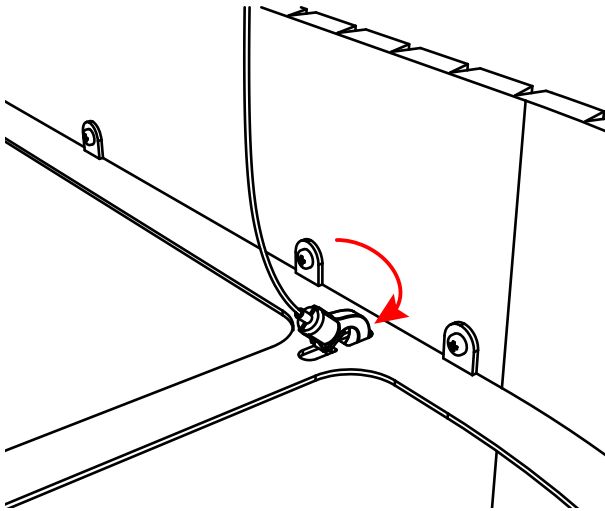

IMPACT ACOUSTIC®

Montageanleitung
Umbra

Masszeichnung

Umbra 722.24.12.000.00

Umbra 722.24.12.000.00

1. Schritt

Lege das Leuchtmodul in die Aussparung des Schirmes. Fixiere danach diese beiden Komponenten mit den Unterlegscheiben und den Muttern.

2. Schritt

Montiere die Abhänger wie unten abgebildet an die Decke. Die Positionen können in der Masszeichnung auf der zweiten Seite entnommen werden. Hänge danach die Leuchte daran.

Die Schrauben für die Deckenbefestigung werden nicht mitgeliefert. Es kann entweder ein M6 Gewindestift, eine M6 Stockschraube oder eine Spanplattenschraube mit einem maximalen Durchmesser von 5mm, verwendet werden.