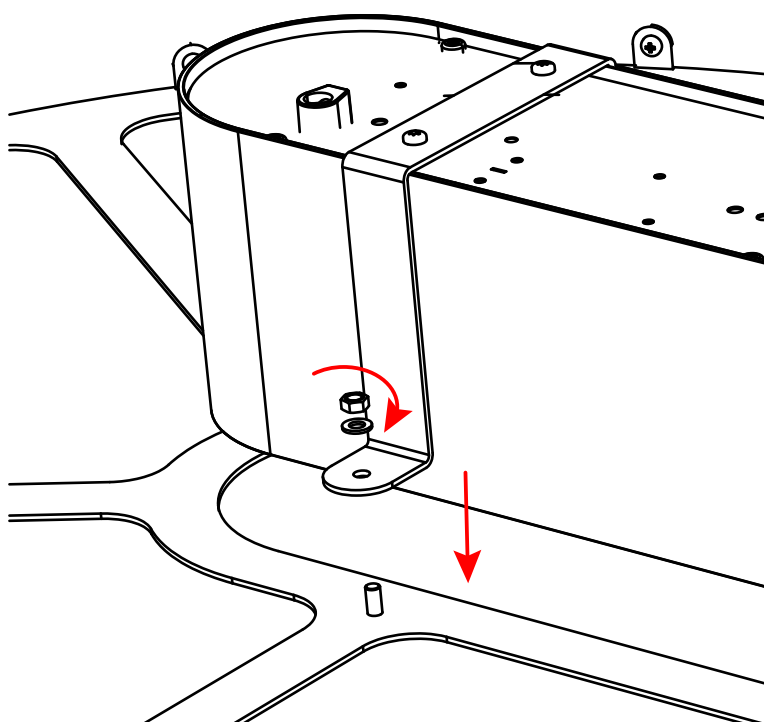

IMPACT ACOUSTIC®

Montageanleitung
Umbra

Masszeichnung

Umbra 722.24.12.000.00

Umbra 722.24.12.000.00

1. Schritt

Lege das Leuchtmodul in die Aussparung des Schirmes. Fixiere danach diese beiden Komponenten mit den Unterlegscheiben und den Muttern.

2. Schritt

Montiere die Abhänger wie unten abgebildet an die Decke. Die Positionen können in der Masszeichnung auf der zweiten Seite entnommen werden. Hänge danach die Leuchte daran.

Die Schrauben für die Deckenbefestigung werden nicht mitgeliefert. Es kann entweder ein M6 Gewindestift, eine M6 Stockschraube oder eine Spanplattenschraube mit einem maximalen Durchmesser von 5mm, verwendet werden.