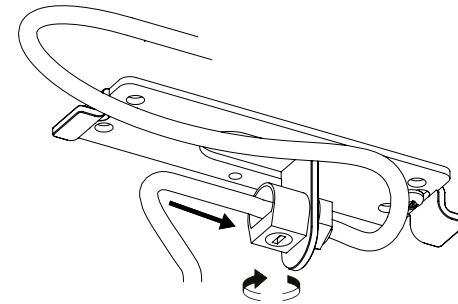

重要资讯

由于墙面类型的多样性，我们无法为您提供合适的固定装置配件。为了确定您要使用的固定装置配件，您需要确定安装此产品的墙面类型。以下是一些参考示意图：

Blind Walls

"Fischer" Nylon plug

Metal wall plug

Studded Walls

Nylon winged plug

Metal expansion plug

"Molly" plug

Umanoff pendant CE
Socket E27 Max 40 W
Bulb not included

Umanoff pendant US
Socket E26 Max 40 W
Bulb not included

Umanoff pendant CN
Socket E27 Max 40 W
Bulb not included

2

3

4

1