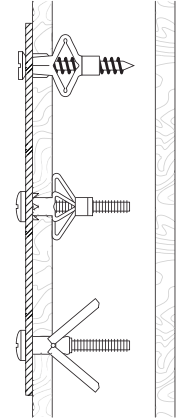

重要资讯

由于墙面类型的多样性，我们无法为您提供合适的固定装置配件。为了确定您要使用的固定装置配件，您需要确定安装此产品的墙面类型。以下是一些参考示意图：

Blind Walls

"Fischer" Nylon plug

Metal wall plug

Studded Walls

Nylon winged plug

Metal expansion plug

"Molly" plug

Umanoff pendant CE
Socket E27 Max 40 W
Bulb not included

Umanoff pendant US
Socket E26 Max 40 W
Bulb not included

Umanoff pendant CN
Socket E27 Max 40 W
Bulb not included

2

3

4

1