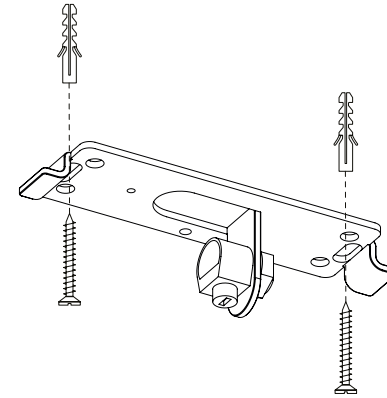

重要资讯

由于墙面类型的多样性，我们无法为您提供合适的固定装置配件。为了确定您要使用的固定装置配件，您需要确定安装此产品的墙面类型。以下是一些参考示意图：

Blind Walls

"Fischer" Nylon plug

Metal wall plug

Studded Walls

Nylon winged plug

Metal expansion plug

"Molly" plug

Umanoff pendant CE
Socket E27 Max 40 W
Bulb not included

Umanoff pendant US
Socket E26 Max 40 W
Bulb not included

Umanoff pendant CN
Socket E27 Max 40 W
Bulb not included

2

3

4

1