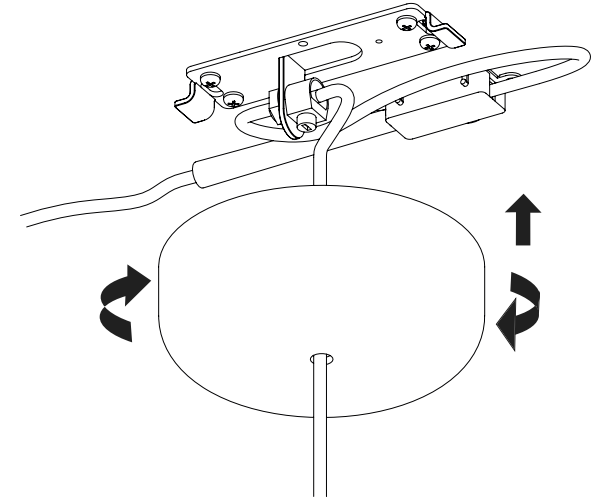

重要资讯

由于墙面类型的多样性，我们无法为您提供合适的固定装置配件。为了确定您要使用的固定装置配件，您需要确定安装此产品的墙面类型。以下是一些参考示意图：

Blind Walls

"Fischer" Nylon plug

Metal wall plug

Studded Walls

Nylon winged plug

Metal expansion plug

"Molly" plug

Umanoff pendant CE
Socket E27 Max 40 W
Bulb not included

Umanoff pendant US
Socket E26 Max 40 W
Bulb not included

Umanoff pendant CN
Socket E27 Max 40 W
Bulb not included

2

3

4

1