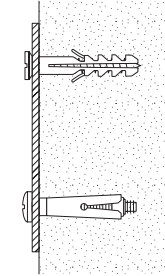

重要资讯

由于墙面类型的多样性，我们无法为您提供合适的固定装置配件。为了确定您要使用的固定装置配件，您需要确定安装此产品的墙面类型。以下是一些参考示意图：

Blind Walls

"Fischer" Nylon plug

Metal wall plug

Studded Walls

Nylon winged plug

Metal expansion plug

"Molly" plug

Umanoff pendant CE
Socket E27 Max 40 W
Bulb not included

Umanoff pendant US
Socket E26 Max 40 W
Bulb not included

Umanoff pendant CN
Socket E27 Max 40 W
Bulb not included

2

3

4

1