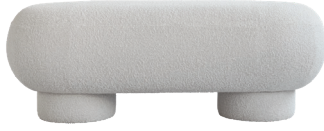

BIG FOOT STOOL
WHITE CHALK
LINEN
NO 211002
L38 / W38 / H43 CM
1 PCS

BIG FOOT STOOL
WHITE
SHEEP SKIN
NO 201018
L38 / W38 / H43 CM
1 PCS

BIG FOOT STOOL
OFF WHITE
BOUCLÉ
NO 241053
L38 / W38 / H43 CM
1 PCS

BIG FOOT BENCH PETIT
OFF WHITE
BOUCLÉ
NO 241052
L70 / W40 / H47 CM
1 PCS