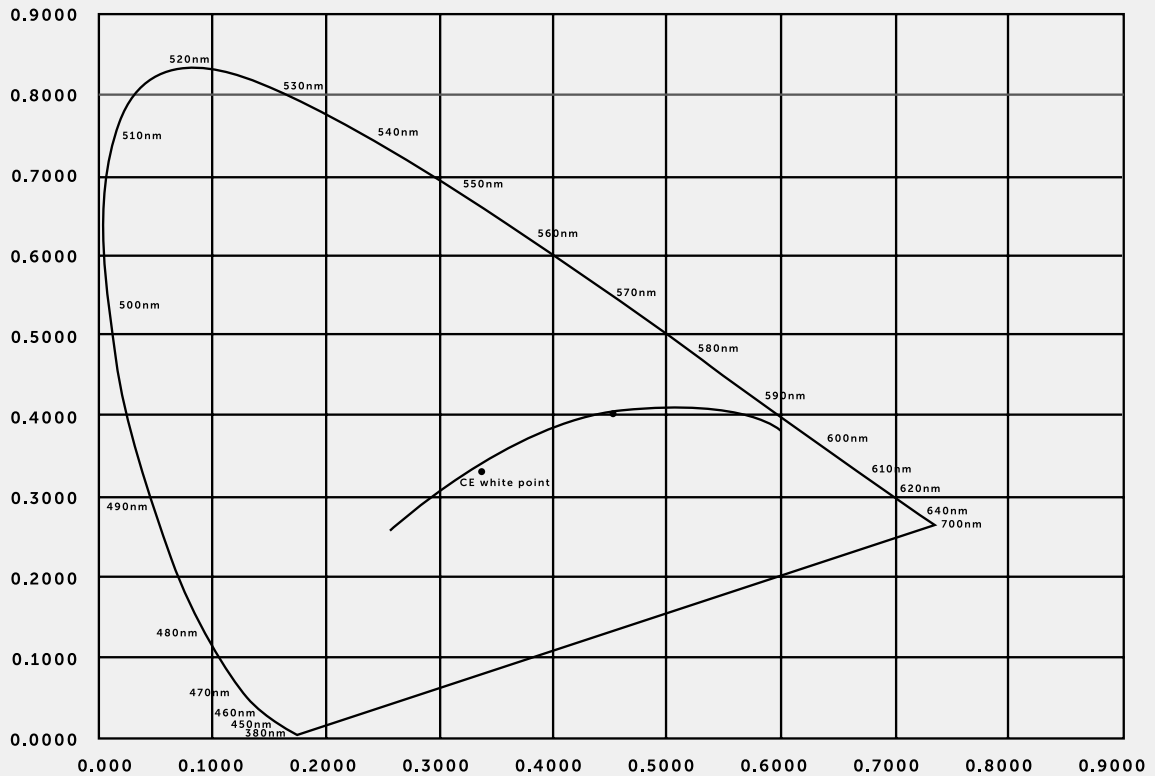

[sku.]

BB-TD-E27-ND-GO-B

[sku.]

BB-TD-E27-ND-SM-B

[type. **2W NON-DIMMABLE.**]

[info. **POLAR CANDELA DISTRIBUTION.**]

[type. **2W NON-DIMMABLE.**]

[info. **CRI 1931.**]