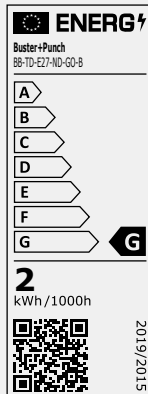

[type. **SW DIMMABLE.**]

[info. **MEASUREMENTS.**]

*For energy labels see page no. 4

[info. **SPECIFICATIONS.**]

Power: 5W
Type: Dimmable LED
Screw fitting: E27
Supply: 220-240 VAC
Expected Life: 35,000 hrs

[sku.]

BB-TD-E27-D-GO-C

[sku.]

BB-TD-E27-D-SM-C

[type. **2W NON-DIMMABLE.**]

[info. **ENERGY LABELS.**]

[sku.]

BB-TD-E27-ND-CR-B

[sku.]

BB-TD-E27-ND-GO-B

[sku.]

BB-TD-E27-ND-SM-B

[type. **2W NON-DIMMABLE.**]

[info. **POLAR CANDELA DISTRIBUTION.**]

[type. **2W NON-DIMMABLE.**]

[info. **CRI 1931.**]