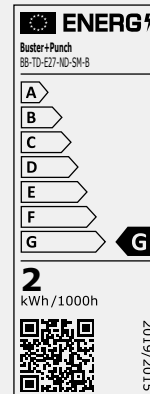

[type. **SW DIMMABLE.**]

[info. **MEASUREMENTS.**]

*For energy labels see page no. 4

[info. **SPECIFICATIONS.**]

Power: 5W
Type: Dimmable LED
Screw fitting: E27
Supply: 220-240 VAC
Expected Life: 35,000 hrs

[sku.]

BB-TD-E27-D-GO-C

[sku.]

BB-TD-E27-D-SM-C

[type. **2W NON-DIMMABLE.**]

[info. **ENERGY LABELS.**]

[sku.]

BB-TD-E27-ND-CR-B

[sku.]

BB-TD-E27-ND-GO-B

[sku.]

BB-TD-E27-ND-SM-B

[type. **2W NON-DIMMABLE.**]

[info. **POLAR CANDELA DISTRIBUTION.**]

[type. **2W NON-DIMMABLE.**]

[info. **CRI 1931.**]