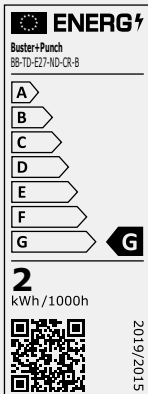

[type. **SW DIMMABLE.**]

[info. **MEASUREMENTS.**]

*For energy labels see page no. 4

[info. **SPECIFICATIONS.**]

Power: 5W
Type: Dimmable LED
Screw fitting: E27
Supply: 220-240 VAC
Expected Life: 35,000 hrs

[sku.]

BB-TD-E27-D-GO-C

[sku.]

BB-TD-E27-D-SM-C

[type. **2W NON-DIMMABLE.**]

[info. **ENERGY LABELS.**]

[sku.]

BB-TD-E27-ND-CR-B

[sku.]

BB-TD-E27-ND-GO-B

[sku.]

BB-TD-E27-ND-SM-B

[type. **2W NON-DIMMABLE.**]

[info. **POLAR CANDELA DISTRIBUTION.**]

[type. **2W NON-DIMMABLE.**]

[info. **CRI 1931.**]