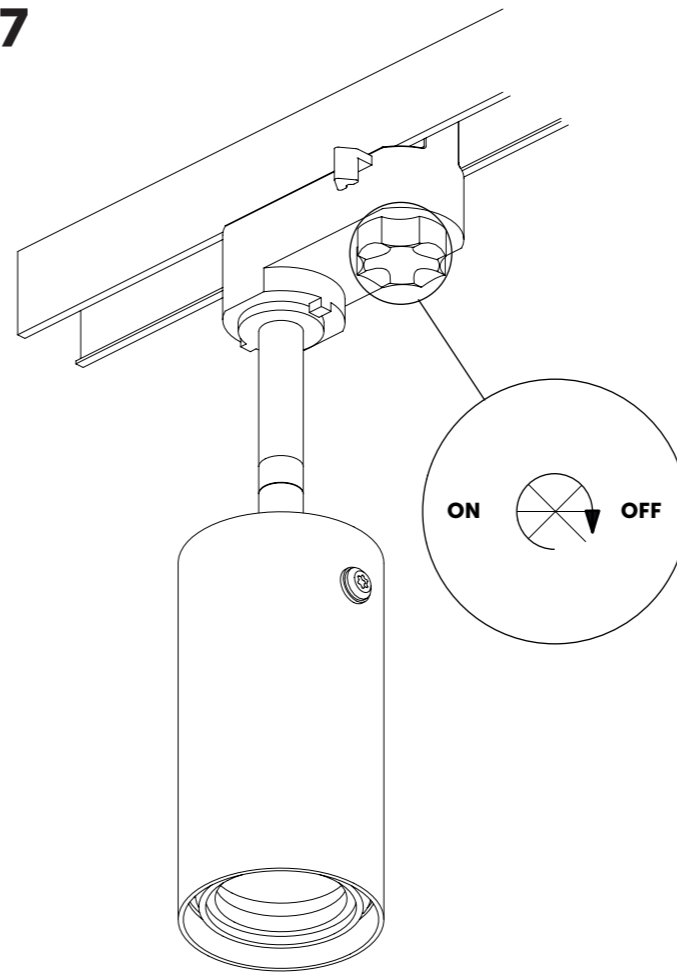

DANGER – RISQUE DE CHOC – COUPER L'ALIMENTATION AVANT L'INSTALLATION

PRECAUCION – RIESGO DE CHOQUE ELECTRICO – DESCONECTE LA CORRIENTE ANTES DE LA INSTALACIÓN

5

6

FOR USE WITH DONGGUAN TIAN SHENG
OPTIC-TRONICS CORP TRACK SYSTEM ONLY.

À utiliser uniquement avec le système de rails
Dongguan Tian Sheng Optic-Tronics Corp.

Para ser usado con Dongguan Tian Sheng
Optic-Tronics Corp sistema de riel solamente.

7

9

TURN MAINS POWER BACK ON.

METTEZ LA PUISSANCE PRINCIPALE EN
MARCHE ENCORE.