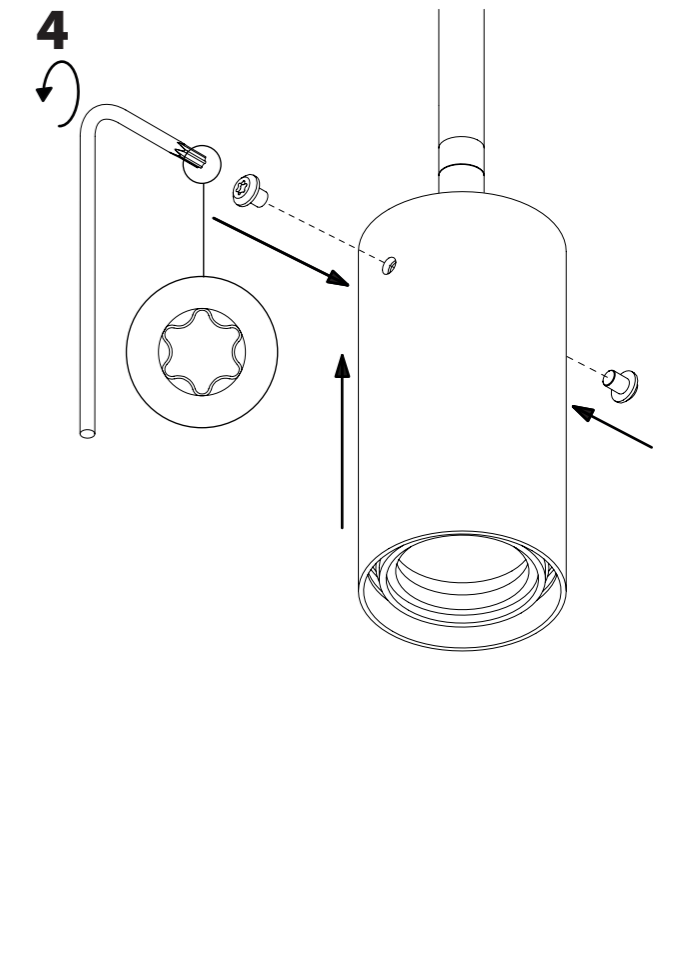

**EXHAUST
TRACK SPOT LIGHT**
INSTRUCTION MANUAL US
MANUEL D'UTILISATION É.-U.
MANUAL DE INSTRUCCIONES (EE. UU.)

BUSTERANDPUNCH.COM
L0134

CONTENTS

EXHAUST / TRACK SPOT LIGHT

x1

x1

x1

x2

Items boxed separately

110-120VAC / 60Hz
MAX 9W LED, GU10 BULB

110-120VAC / 60Hz
MAX 9W LED, AMPOULE GU10

110 -120 VAC /60 Hz
MÁX. 9W LED, BOMBILLA GU10

EXHAUST / INSTALLATION

1

DANGER – RISK OF SHOCK – DISCONNECT POWER BEFORE INSTALLATION

DANGER – RISQUE DE CHOC – COUPER L'ALIMENTATION AVANT L'INSTALLATION

PRECAUCION – RIESGO DE CHOQUE ELECTRICO – DESCONECTE LA CORRIENTE ANTES DE LA INSTALACIÓN

5

6

FOR USE WITH DONGGUAN TIAN SHENG
OPTIC-TRONICS CORP TRACK SYSTEM ONLY.

À utiliser uniquement avec le système de rails
Dongguan Tian Sheng Optic-Tronics Corp.

Para ser usado con Dongguan Tian Sheng
Optic-Tronics Corp sistema de riel solamente.

7

9

TURN MAINS POWER BACK ON.

METTEZ LA PUISSANCE PRINCIPALE EN
MARCHE ENCORE.