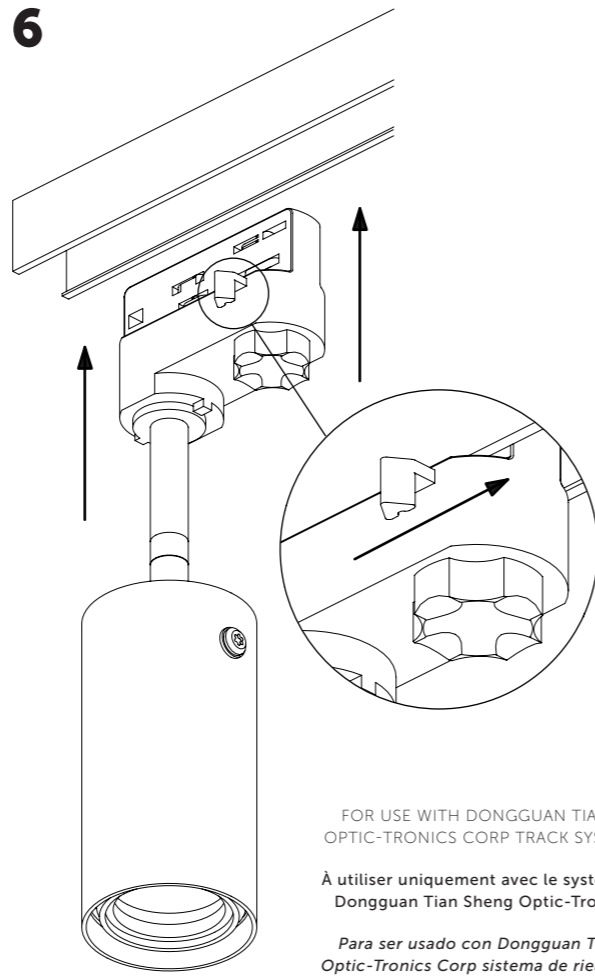

DANGER – RISQUE DE CHOC – COUPER L'ALIMENTATION AVANT L'INSTALLATION

PRECAUCION – RIESGO DE CHOQUE ELECTRICO – DESCONECTE LA CORRIENTE ANTES DE LA INSTALACIÓN

5

6

FOR USE WITH DONGGUAN TIAN SHENG
OPTIC-TRONICS CORP TRACK SYSTEM ONLY.

À utiliser uniquement avec le système de rails
Dongguan Tian Sheng Optic-Tronics Corp.

Para ser usado con Dongguan Tian Sheng
Optic-Tronics Corp sistema de riel solamente.

7

9

TURN MAINS POWER BACK ON.

METTEZ LA PUISSANCE PRINCIPALE EN
MARCHE ENCORE.