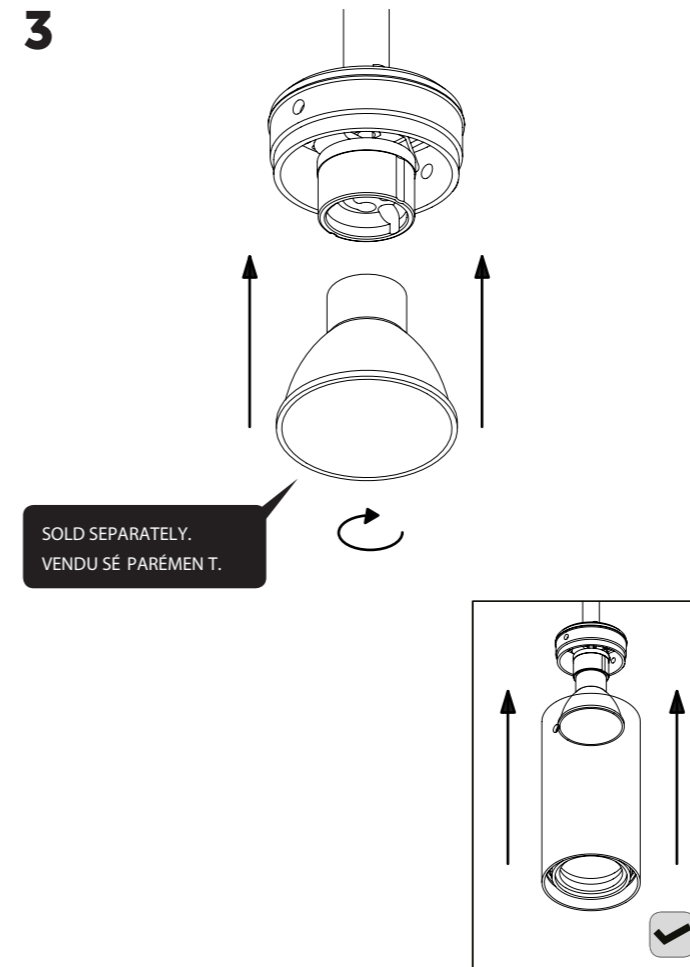

Items boxed separately

110-120VAC / 60Hz
MAX 9W LED, GU10 BULB

110-120VAC / 60Hz
MAX 9W LED, AMPOULE GU10

110 -120 VAC /60 Hz
MÁX. 9W LED, BOMBILLA GU10

EXHAUST / INSTALLATION

1

DANGER – RISK OF SHOCK – DISCONNECT POWER BEFORE INSTALLATION

DANGER – RISQUE DE CHOC – COUPER L'ALIMENTATION AVANT L'INSTALLATION

PRECAUCION – RIESGO DE CHOQUE ELECTRICO – DESCONECTE LA CORRIENTE ANTES DE LA INSTALACIÓN

5

6

FOR USE WITH DONGGUAN TIAN SHENG
OPTIC-TRONICS CORP TRACK SYSTEM ONLY.

À utiliser uniquement avec le système de rails
Dongguan Tian Sheng Optic-Tronics Corp.

Para ser usado con Dongguan Tian Sheng
Optic-Tronics Corp sistema de riel solamente.

7

9

TURN MAINS POWER BACK ON.

METTEZ LA PUISSANCE PRINCIPALE EN
MARCHE ENCORE.