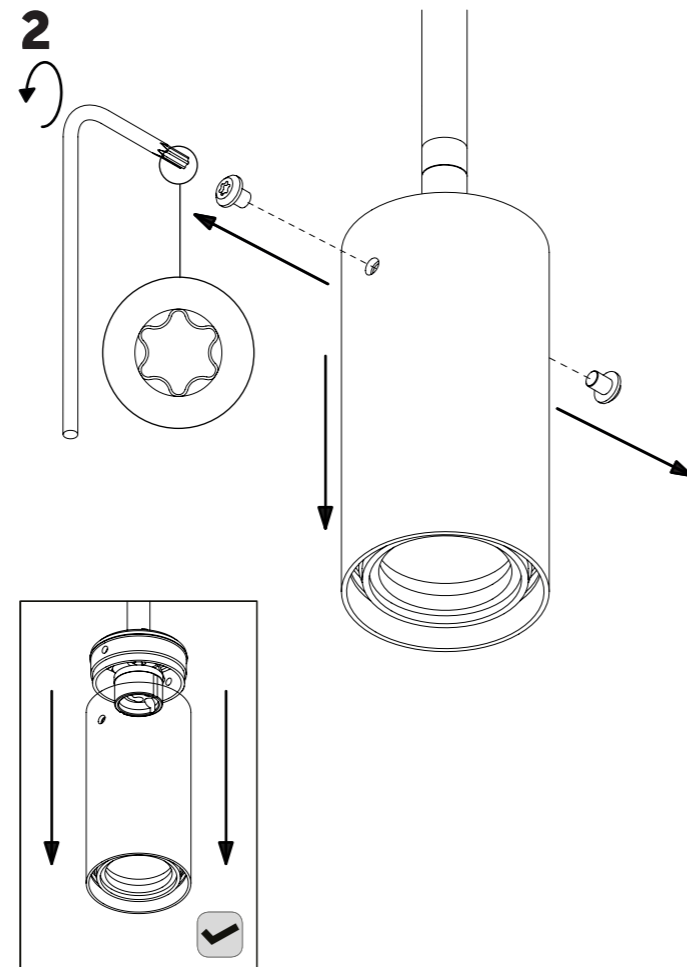

**EXHAUST
TRACK SPOT LIGHT**
INSTRUCTION MANUAL US
MANUEL D'UTILISATION É.-U.
MANUAL DE INSTRUCCIONES (EE. UU.)

BUSTERANDPUNCH.COM
L0134

CONTENTS

EXHAUST / TRACK SPOT LIGHT

x1

x1

x1

x2

Items boxed separately

110-120VAC / 60Hz
MAX 9W LED, GU10 BULB

110-120VAC / 60Hz
MAX 9W LED, AMPOULE GU10

110 -120 VAC /60 Hz
MÁX. 9W LED, BOMBILLA GU10

EXHAUST / INSTALLATION

1

DANGER – RISK OF SHOCK – DISCONNECT POWER BEFORE INSTALLATION

DANGER – RISQUE DE CHOC – COUPER L'ALIMENTATION AVANT L'INSTALLATION

PRECAUCION – RIESGO DE CHOQUE ELECTRICO – DESCONECTE LA CORRIENTE ANTES DE LA INSTALACIÓN

5

6

FOR USE WITH DONGGUAN TIAN SHENG
OPTIC-TRONICS CORP TRACK SYSTEM ONLY.

À utiliser uniquement avec le système de rails
Dongguan Tian Sheng Optic-Tronics Corp.

Para ser usado con Dongguan Tian Sheng
Optic-Tronics Corp sistema de riel solamente.

7

9

TURN MAINS POWER BACK ON.

METTEZ LA PUISSANCE PRINCIPALE EN
MARCHE ENCORE.