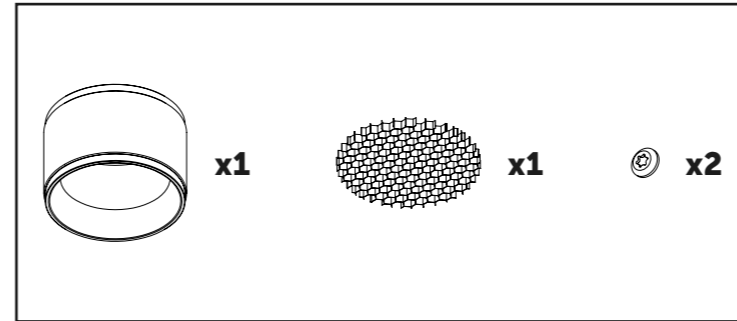

**EXHAUST
TRACK SPOT LIGHT**
INSTRUCTION MANUAL US
MANUEL D'UTILISATION É.-U.
MANUAL DE INSTRUCCIONES (EE. UU.)

BUSTERANDPUNCH.COM
L0134

CONTENTS

EXHAUST / TRACK SPOT LIGHT

x1

x1

x1

x2