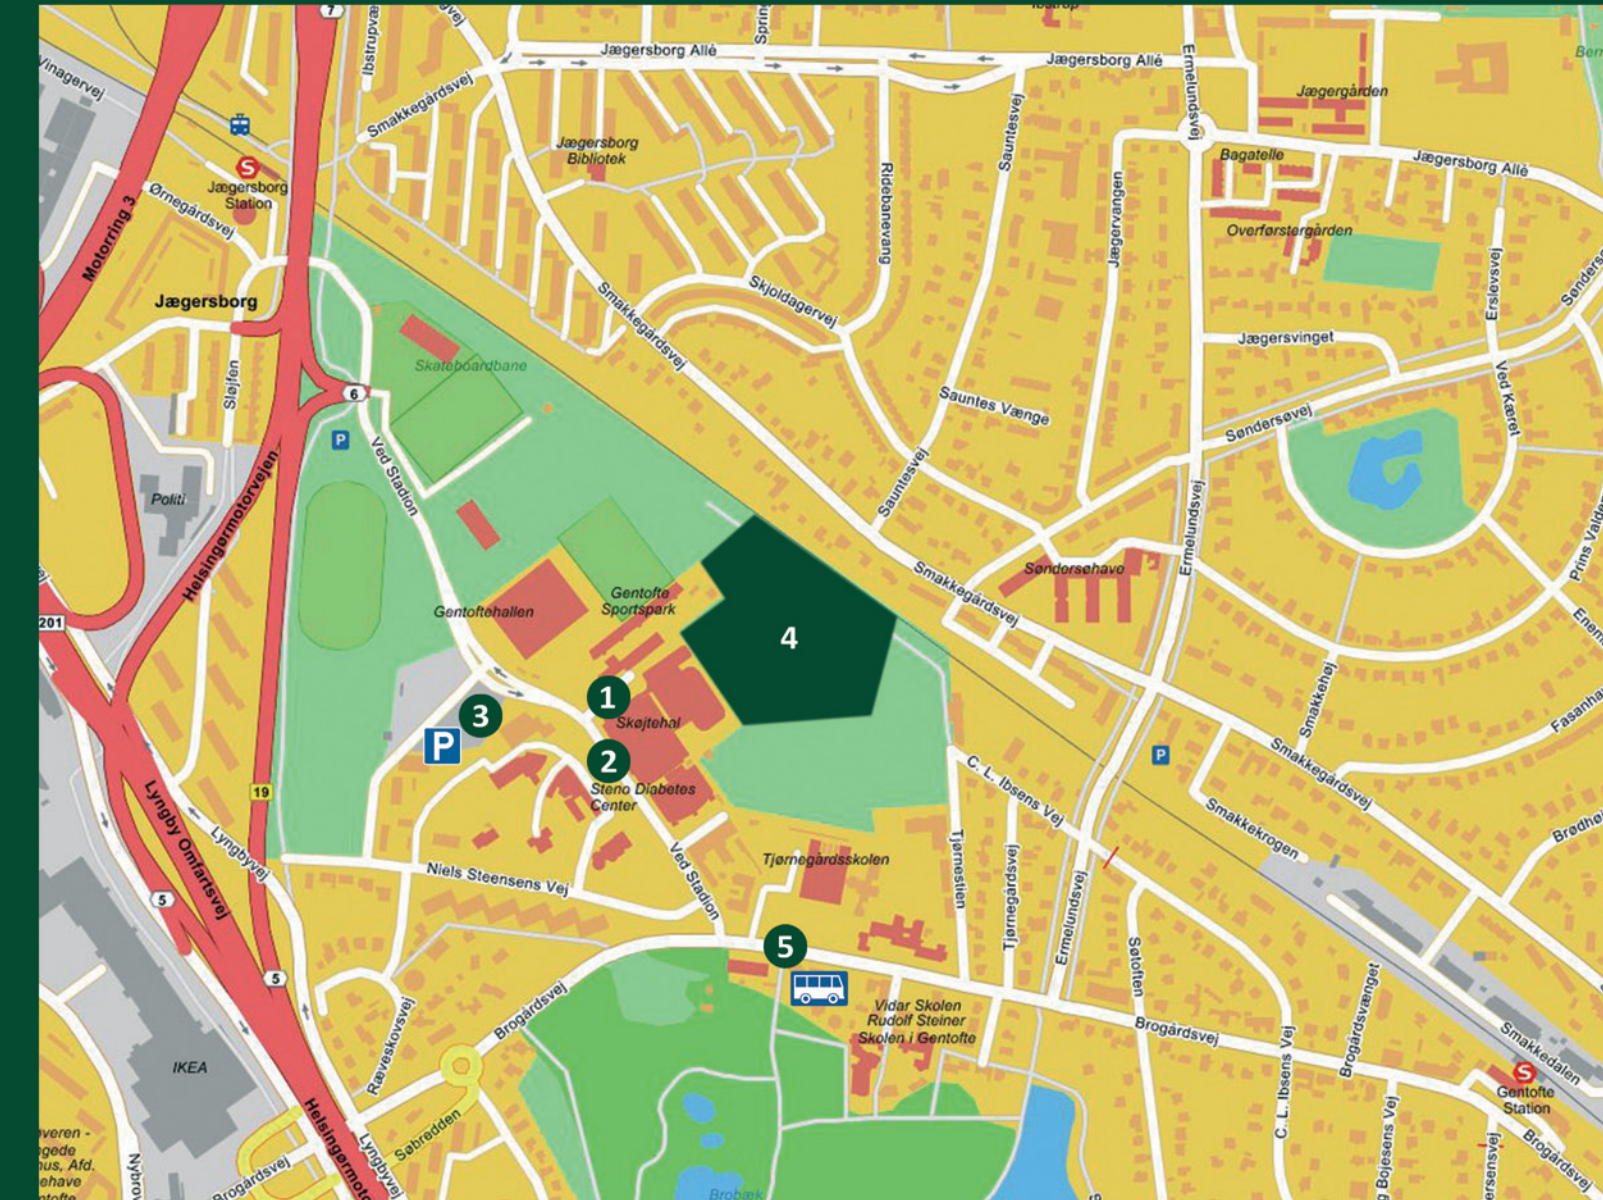

## Find vej til Gentofte Sportspark og festivalpladsen

Kort kilde: ©Eniro Danmark A/S

1. Indgang, Ved Stadion 10 2. Afsætningsområde 3. Parkering 4. Festivalområde 5. Bus 176

Et oversigtskort over boder og aktiviteter vil være tilgængeligt på festivaldagen.