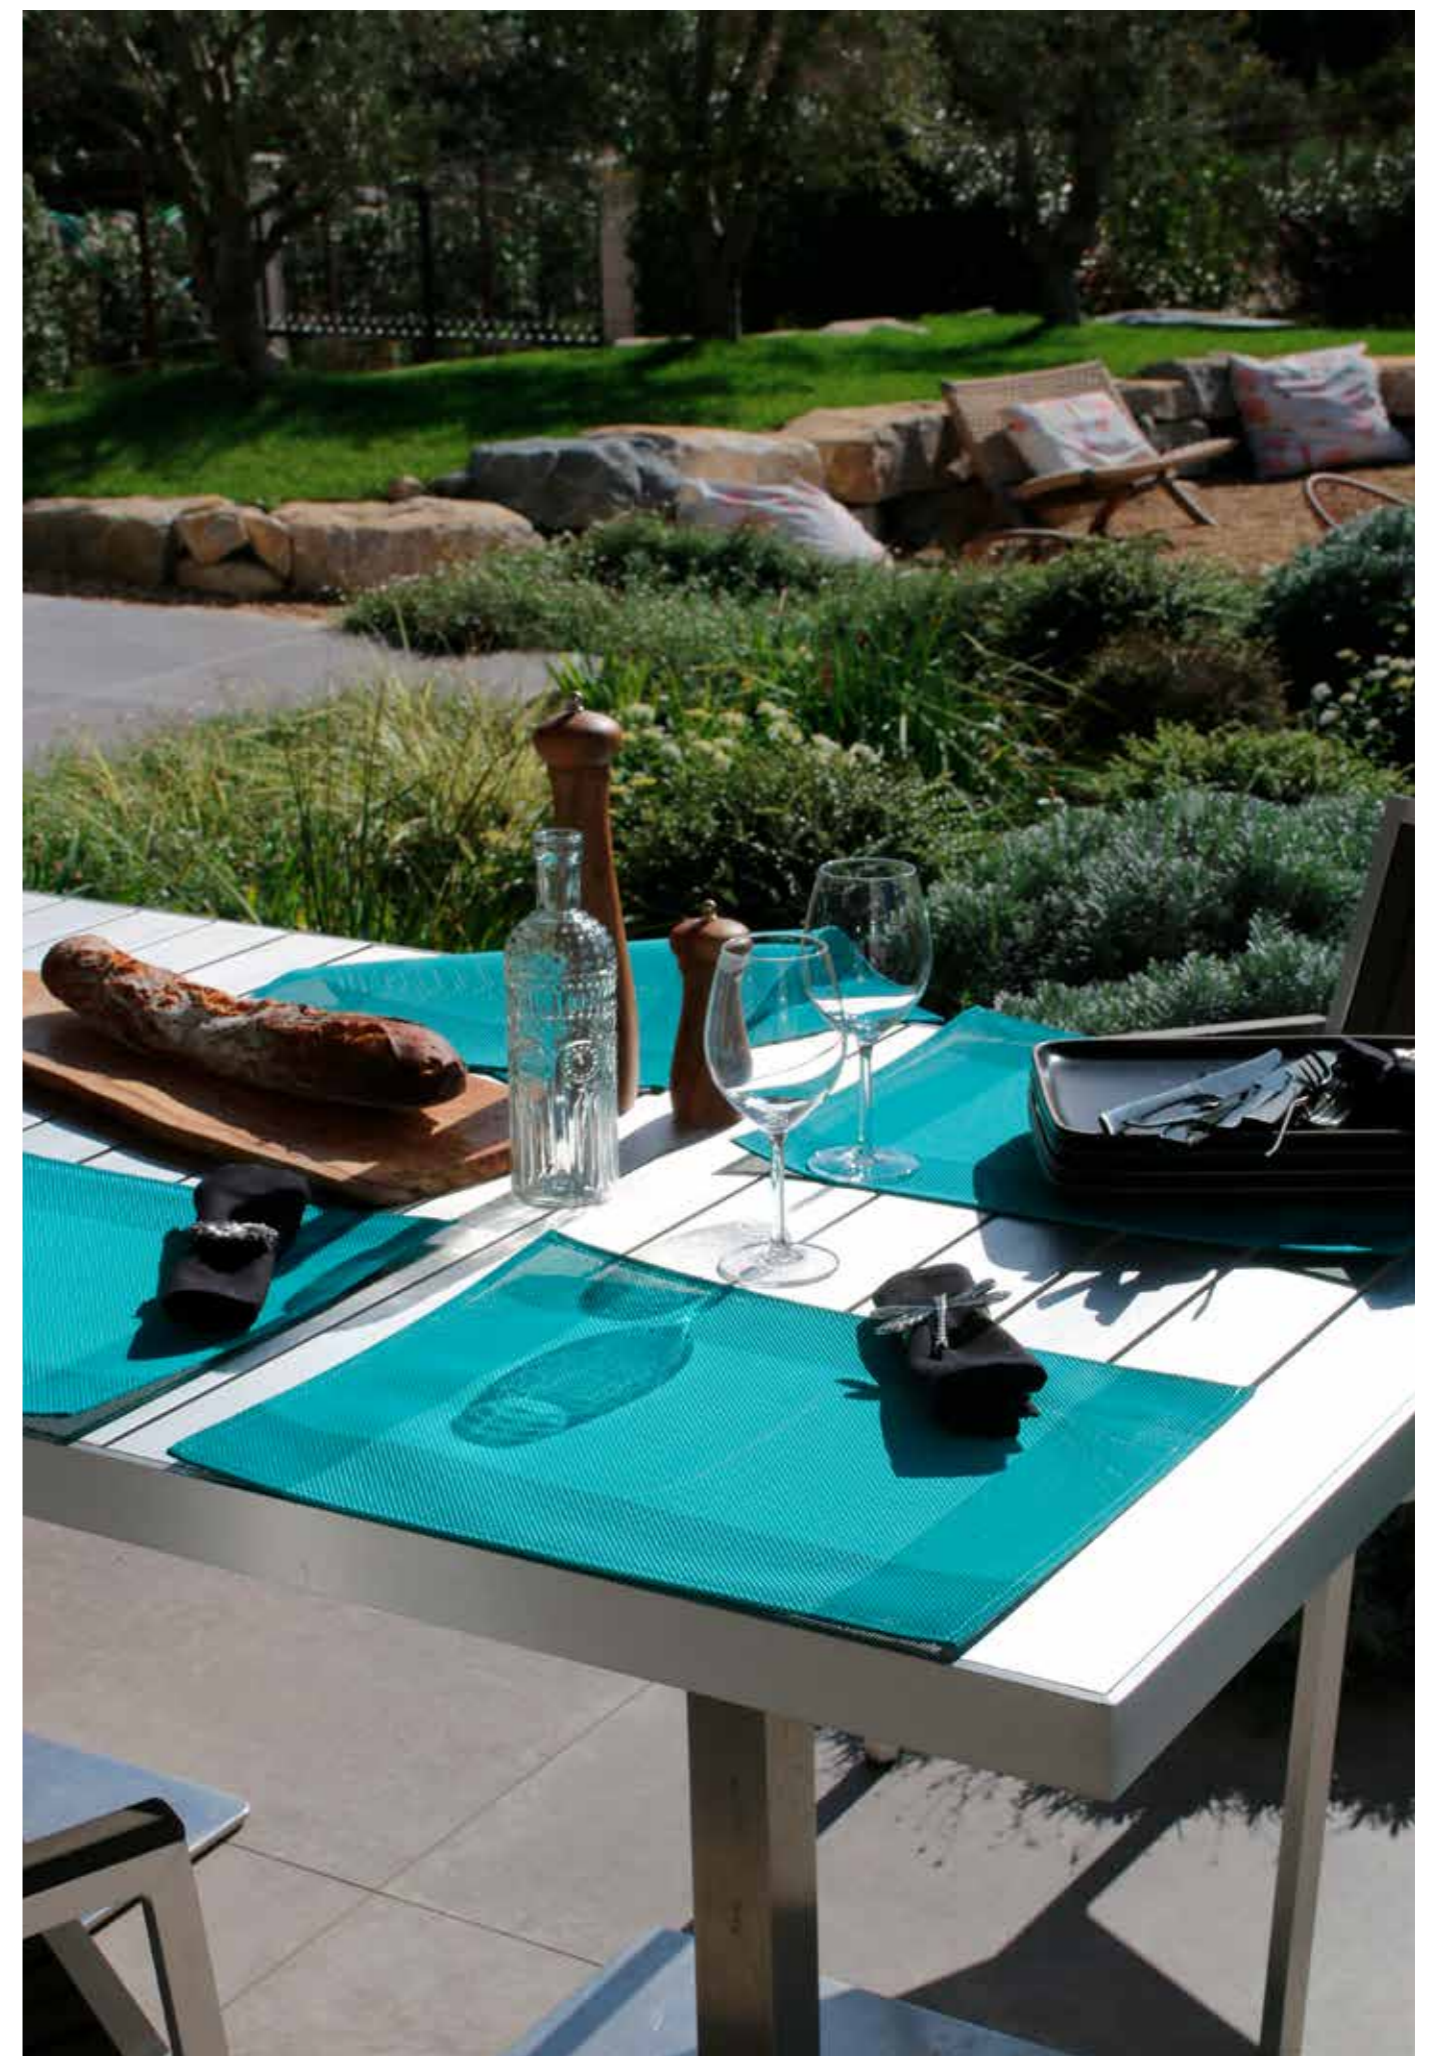

ANDERNOS

100% polyester
100% polyester
Un coup d'éponge suffit !

SET DE TABLE / TABLE MAT
A1394- 35x50 - A0115C24