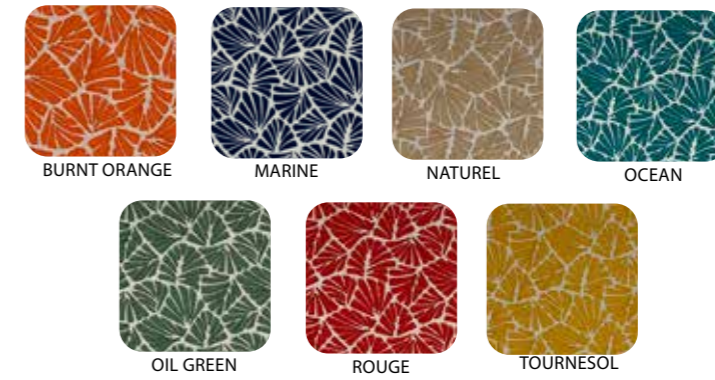

ANTIBES

100% Coton Enduit
100% cotton Coated
Un coup d'éponge suffit !

NAPPE / TABLECLOTH
A07115 - 150x150 - A1650C3
A08115 - 200x150 - A1995C2
A09115 - 250x150 - A2400C2
A97115 - 300x150 - A2800C2

NAPPE RONDE / ROUND
TABLECLOTH
A06115 - Ronde 155D -
A1640C2