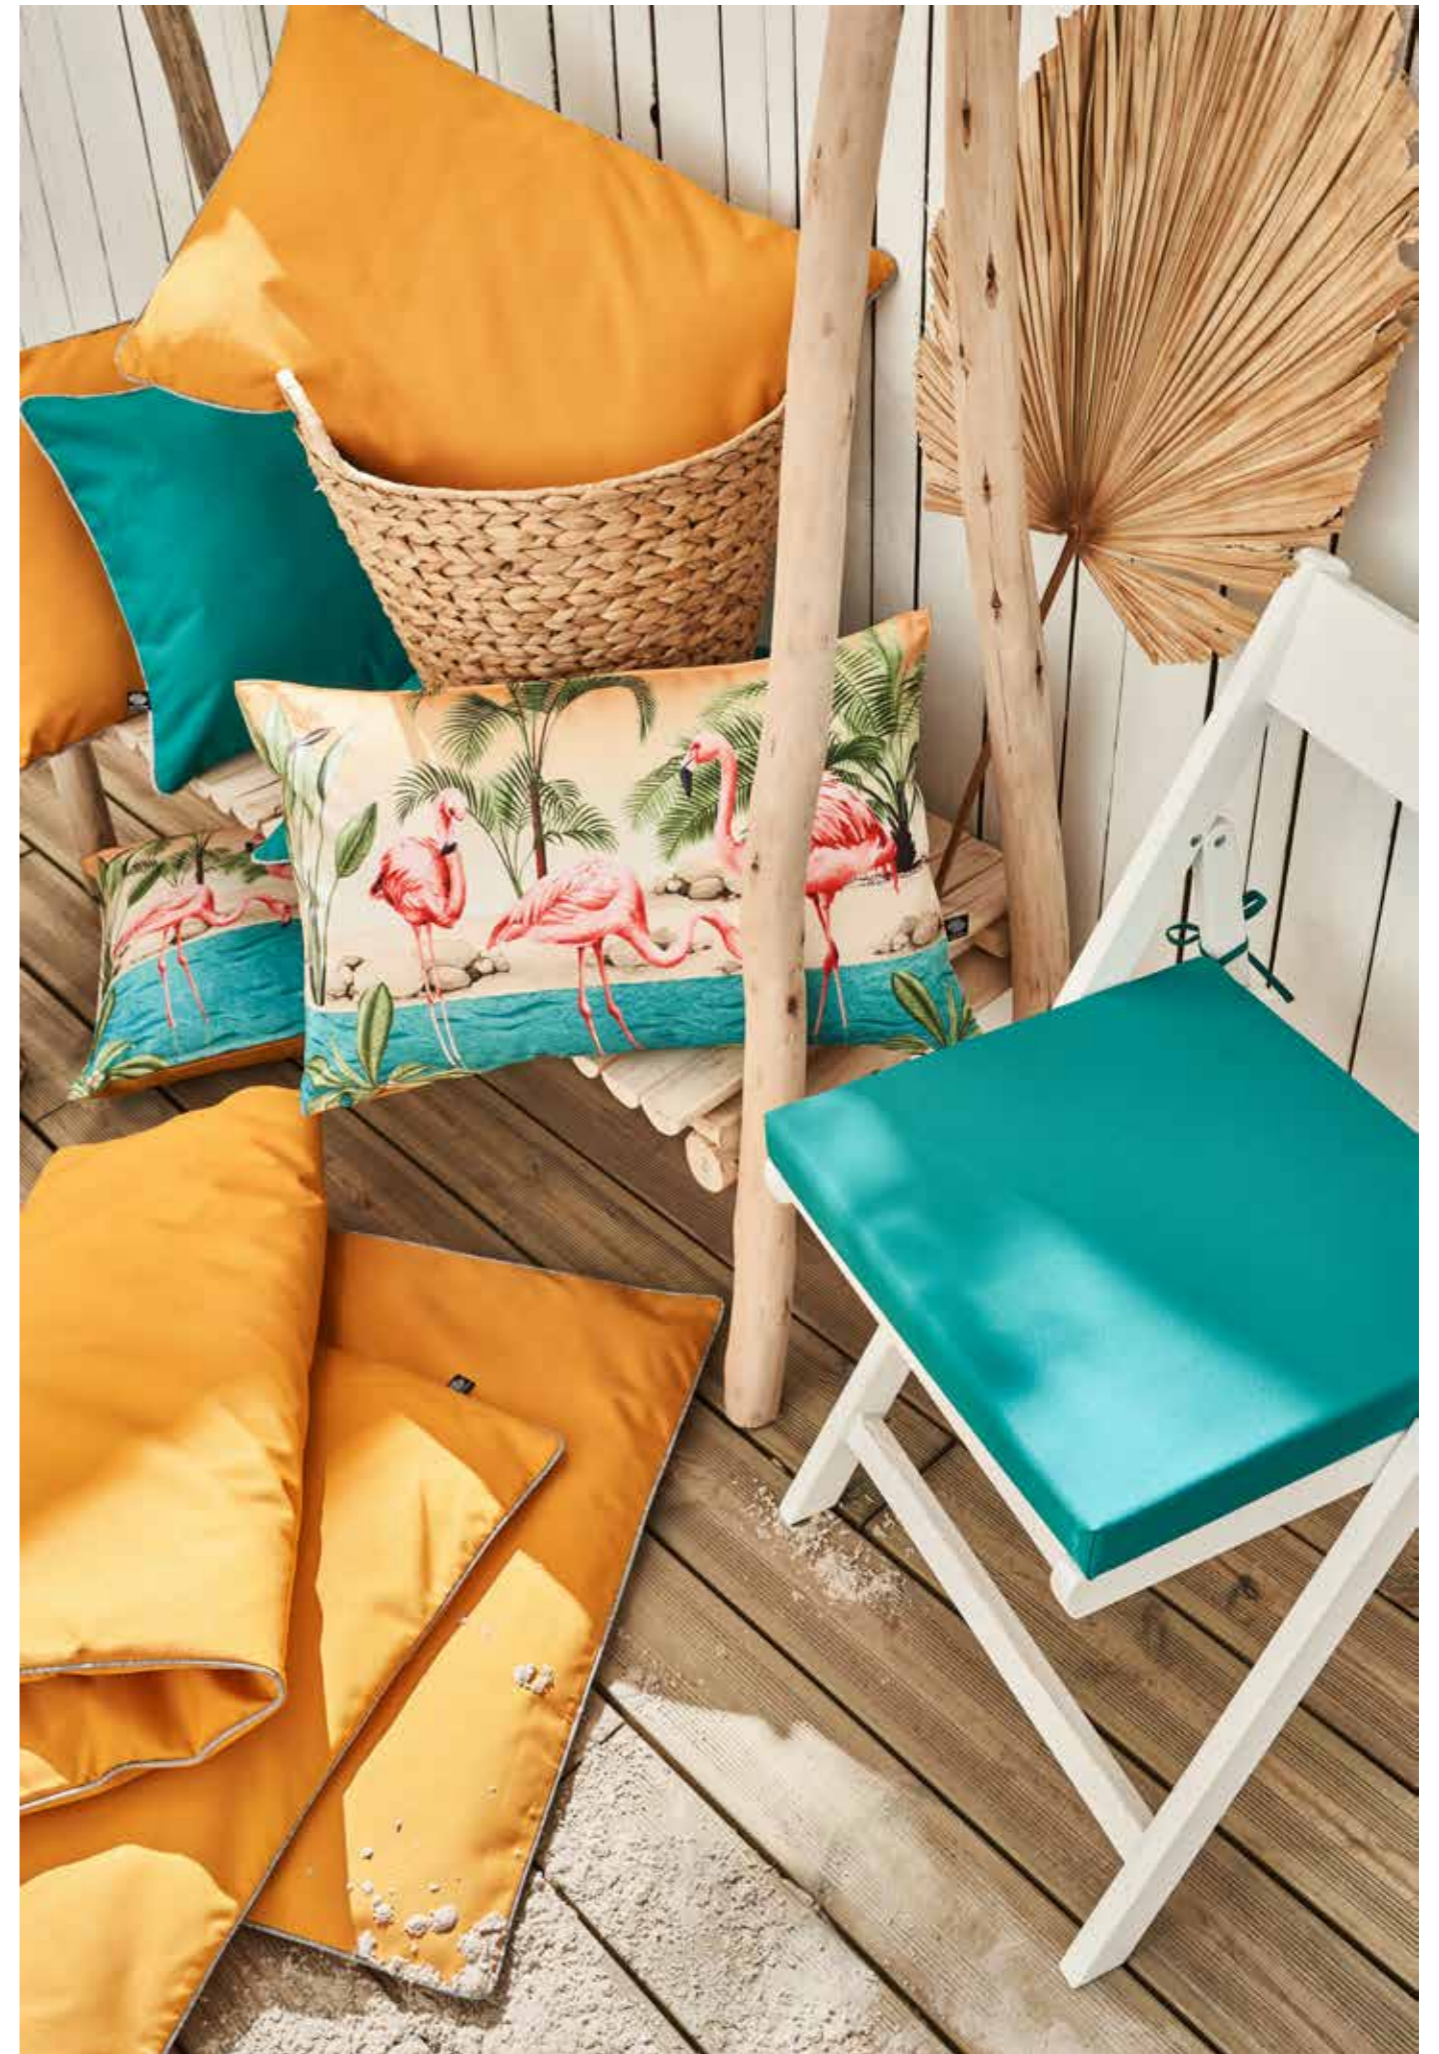

JUAN LES PINS

100% Polyester
Tissu outdoor Anti UV
Et déperlant
Tissu 230GSM
Finition passepoil Coussin
déhoussable

COUSSIN / CUSHION
A37120 - 45x45 - J0680C6
A36120- 40x60 - J0740C6
A40120- 50x80 - J1350C4

GALETTE DE CHAISE/ SEAT CUSHION
A25120 - 40X40 - J0520C20
MATELAS / MATTRESS
A30120- 60X80 - J1980C4
BAIN DE SOLEIL/ BEACH MATTRESS
A27120 - 200X65 - J1750C4

FLAMINGO

100% Polyester
Tissu outdoor Anti UV
Et déperlant
Tissu 230GSM
Finition double pique-
Coussin déhoussable

COUSSIN / CUSHION
A37128 - 45x45 - F0690C6
A36128 - 40x60 - F0790C6