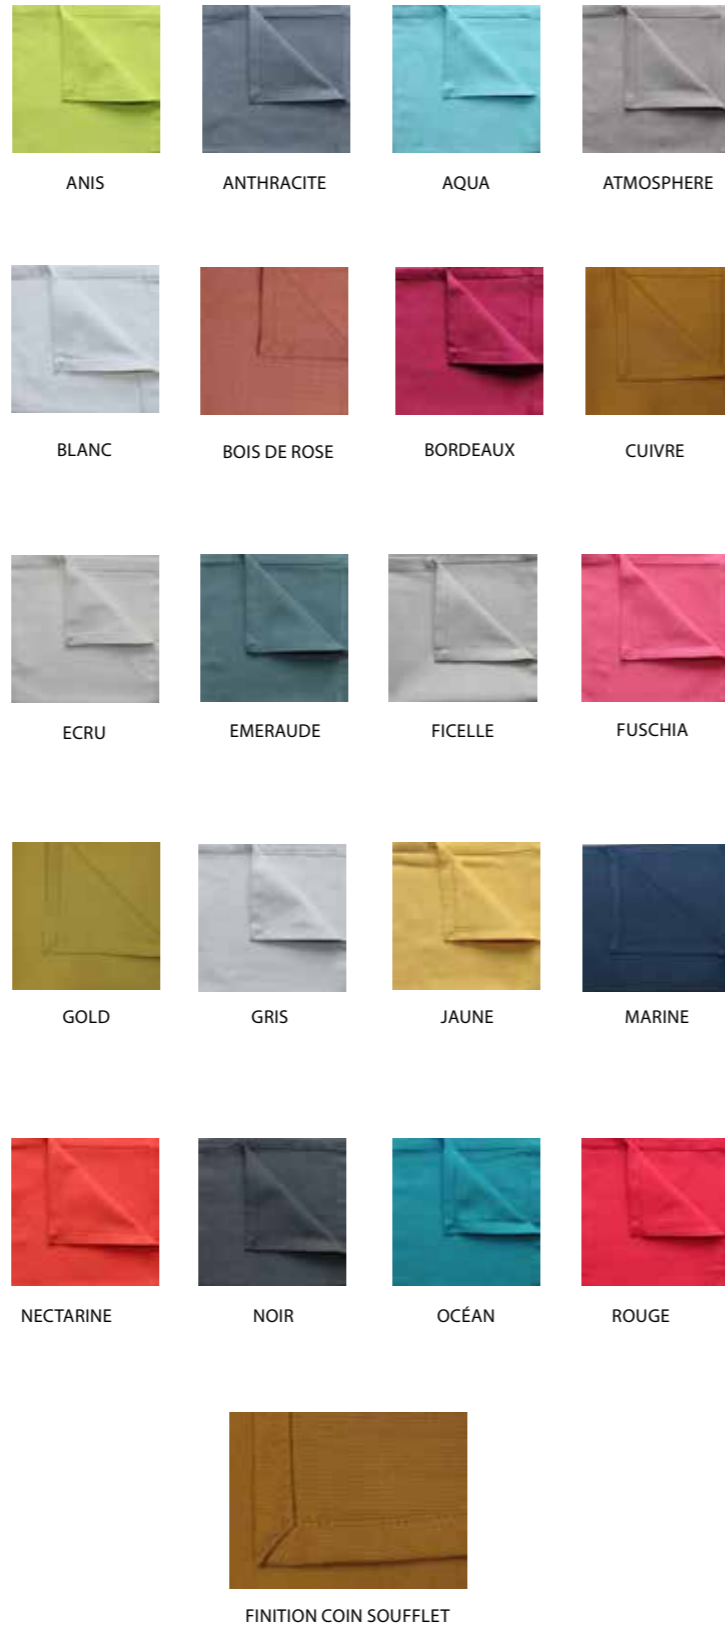

NEW YORK

100% Coton
100% Cotton

SERVIETTE / NAPKIN
A119 - 40x40 - N0080C24